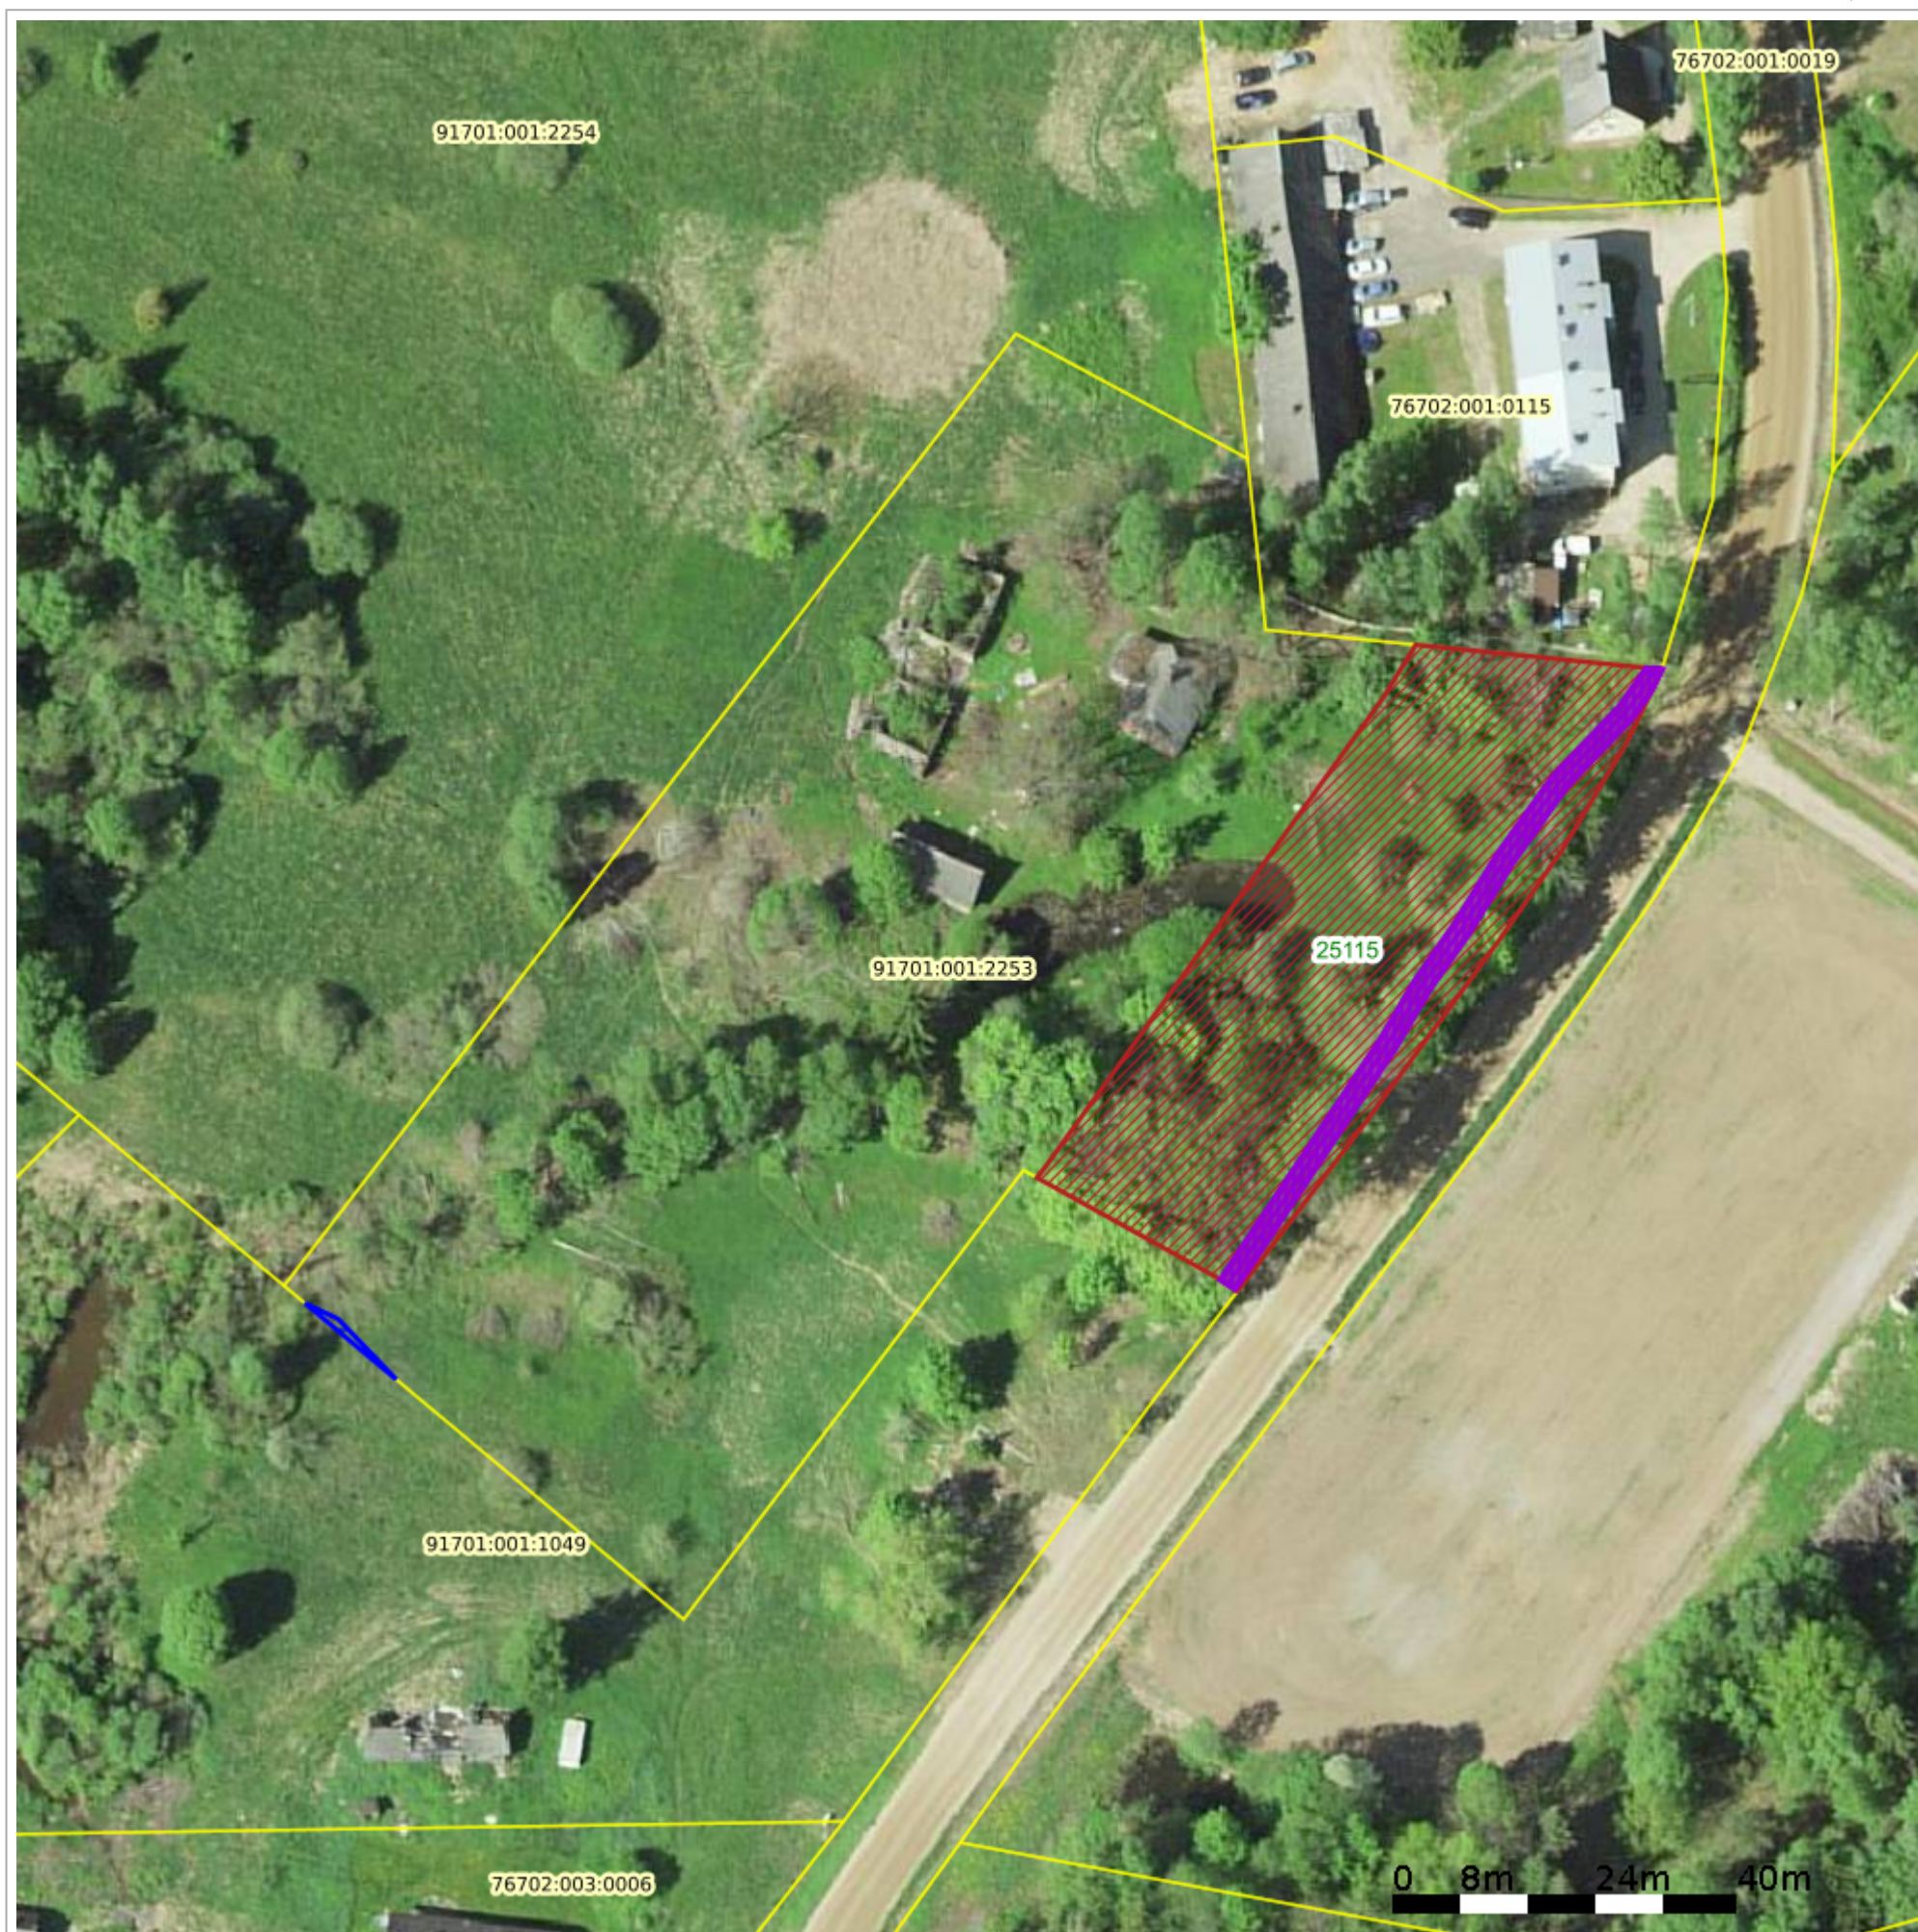

Maakatastri kitsenduste kaardi väljavõte

Kuupäev 19.11.2024

X = 6414247, Y = 660296

X = 6414025, Y = 660073

Aluskaart

Leht 1 / 3

Maa-amet 2024. Kõik õigused kaitstud.

Otsingu objekti andmed

Otsinguobjekt: Katastriüksus

Tunnus: 91701:001:2253

Otsinguobjekti kitsenduste mõjuala (kma) andmed

Legend	Kitsenduste mõjuala nähtus	VID (kma)*	Nimetus	Ulatus (m ²)	Seotud kitsendusi põhjustava objekti nähtus	Seotud VID (kpo)
	Avalikult kasutatava tee kaitsevöönd	25115/7315088	25115	2213.90	Maantee	25115
	Elektripaigaldise kaitsevöönd	217815639/8571016	217815639	174.05	Elektrimaakaabelliin	217815639
	Elektripaigaldise kaitsevöönd	217815802/8593544	217815802	1.26	Elektrimaakaabelliin	217815802
	Elektripaigaldise kaitsevöönd	217815768/11206357	217815768	174.23	Elektrimaakaabelliin	217815768
	Ranna või kalda piiranguvöönd	VEE1155301_ /15381088	VEE1155301_	7.40	Kuni 10ha pind, kuni 25km ² valgalaga veekogu	VEE1155301_

* VID (kma) - Kitsenduste mõjuala identifikaator

Otsinguobjekti kitsenduste mõjuala (kma) ruumiliselt liidetud andmed

Legend	Kitsenduste mõjuala nähtus	Ulatus (m ²)
	Avalikult kasutatava tee kaitsevöönd	2213.90
	Elektripaigaldise kaitsevöönd	182.51
	Ranna või kalda piiranguvöönd	7.40

Otsinguobjekti kitsendusi põhjustava objekti (kpo) andmed

Legend	Kitsendusi põhjustava objekti nähtus	VID (kpo)*	Nimetus	Ulatus (m/m ²)	Andmete haldaja	Andmed registreeritud	Õiguslikult kehtiv alates	Täpsusklass (m)
	Maantee	25115	Linnamäe - Säre	0	Transpordiamet	20.12.2022	03.11.2021	4