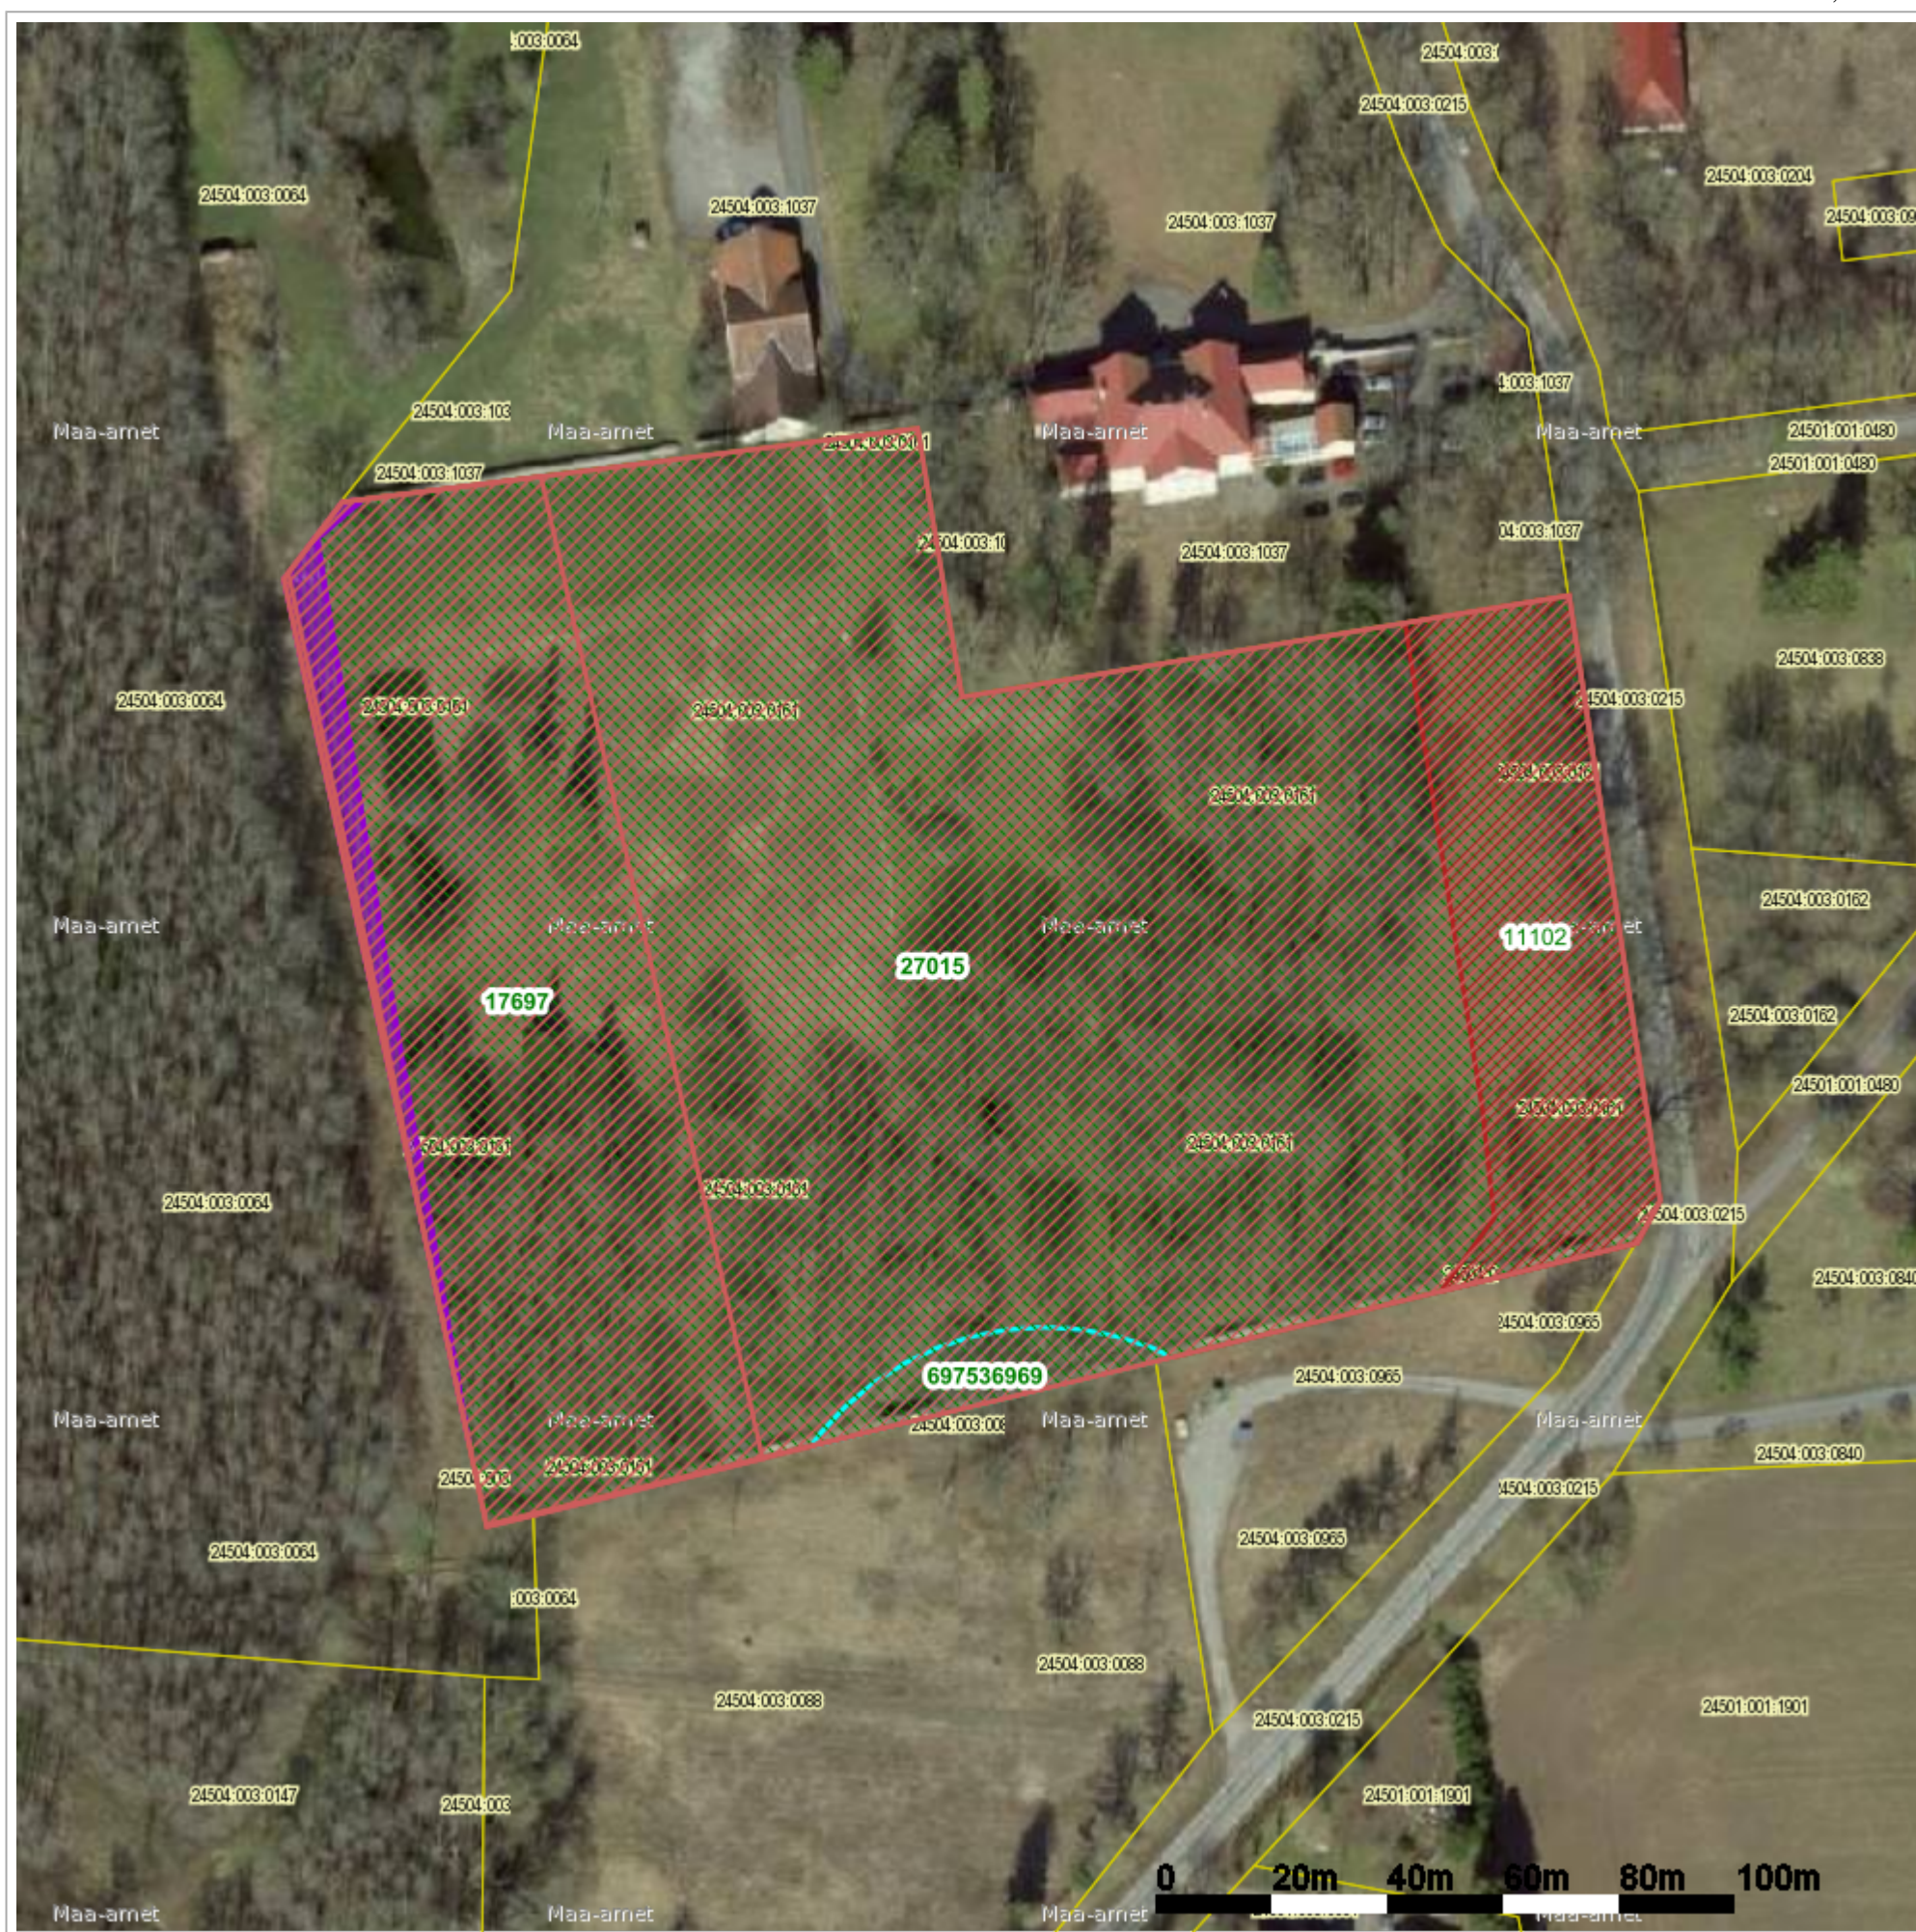

Maakatastri kitsenduste kaardi väljavõte

Kuupäev 05.04.2024

X = 557940, Y = 6588401

X = 557611, Y = 6588072

Aluskaart

Otsingu objekti andmed

Otsinguobjekt: Katastriüksus

Tunnus: 24504:003:0161

Otsinguobjekti kitsenduste mõjuala (kma) andmed

Legend	Kitsenduste mõjuala nähtus	VID (kma)*	Nimetus	Ulatus (m ²)	Seotud kitsendusi põhjustava objekti nähtus	Seotud VID (kpo)
	Veehaarde sanitaarkaitseala	697536969 /6662291	697536969	515.26	Puurkaev	PRK0004856
	Avalikult kasutatava tee kaitsevöönd	11102/7121241	11102	3235.12	Maantee	11102
	Elektripaigaldise kaitsevöönd	166466469 /8520891	166466469	509.4	Elektriõhuliin 1-20 kV (Keskpingeliin)	166466469
	Muinsuskaitseala või kinnismälestise kv	17697/8561135	17697	8376.9	Kinnismälestis	17697
	Muinsuskaitseala või kinnismälestise ala	2740/8570384	2740	30664.56	Kinnismälestis	2740
	Kaitseala piiranguvöönd	2380/8691345	2380	30722.43	Kaitseala	KLO1200560
	Muinsuskaitseala või kinnismälestise ala	27015/15026393	27015	30765.31	Muinsuskaitseala	27015
	Elektripaigaldise kaitsevöönd	199907212 /15664996	199907212	12.09	Elektriõhuliin 1-20 kV (Keskpingeliin)	199907212

* VID (kma) - Kitsenduste mõjuala identifikaator

Otsinguobjekti kitsenduste mõjuala (kma) ruumiliselt liidetud andmed

Legend	Kitsenduste mõjuala nähtus	Ulatus (m ²)
	Veehaarde sanitaarkaitseala	515.26
	Avalikult kasutatava tee kaitsevöönd	3235.12
	Elektripaigaldise kaitsevöönd	521.09