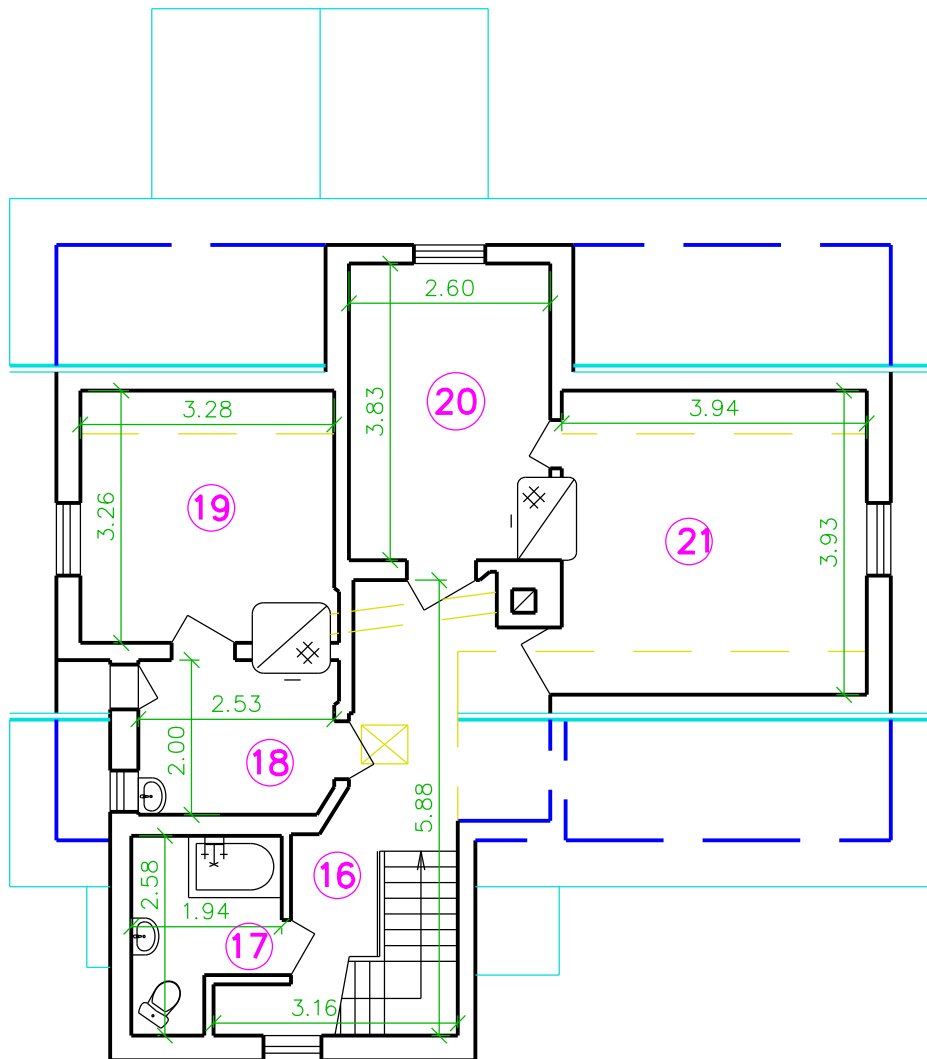

└┘A

┌┘A

M 1:100	MÕÖDISTUSJONIS ELAMU KATUSEKORRUS	TARTU KASTANI 139	
Tellija	Tartu Linnavalitsus		
Plaanistaja	Agnes Joala		26.10.2013