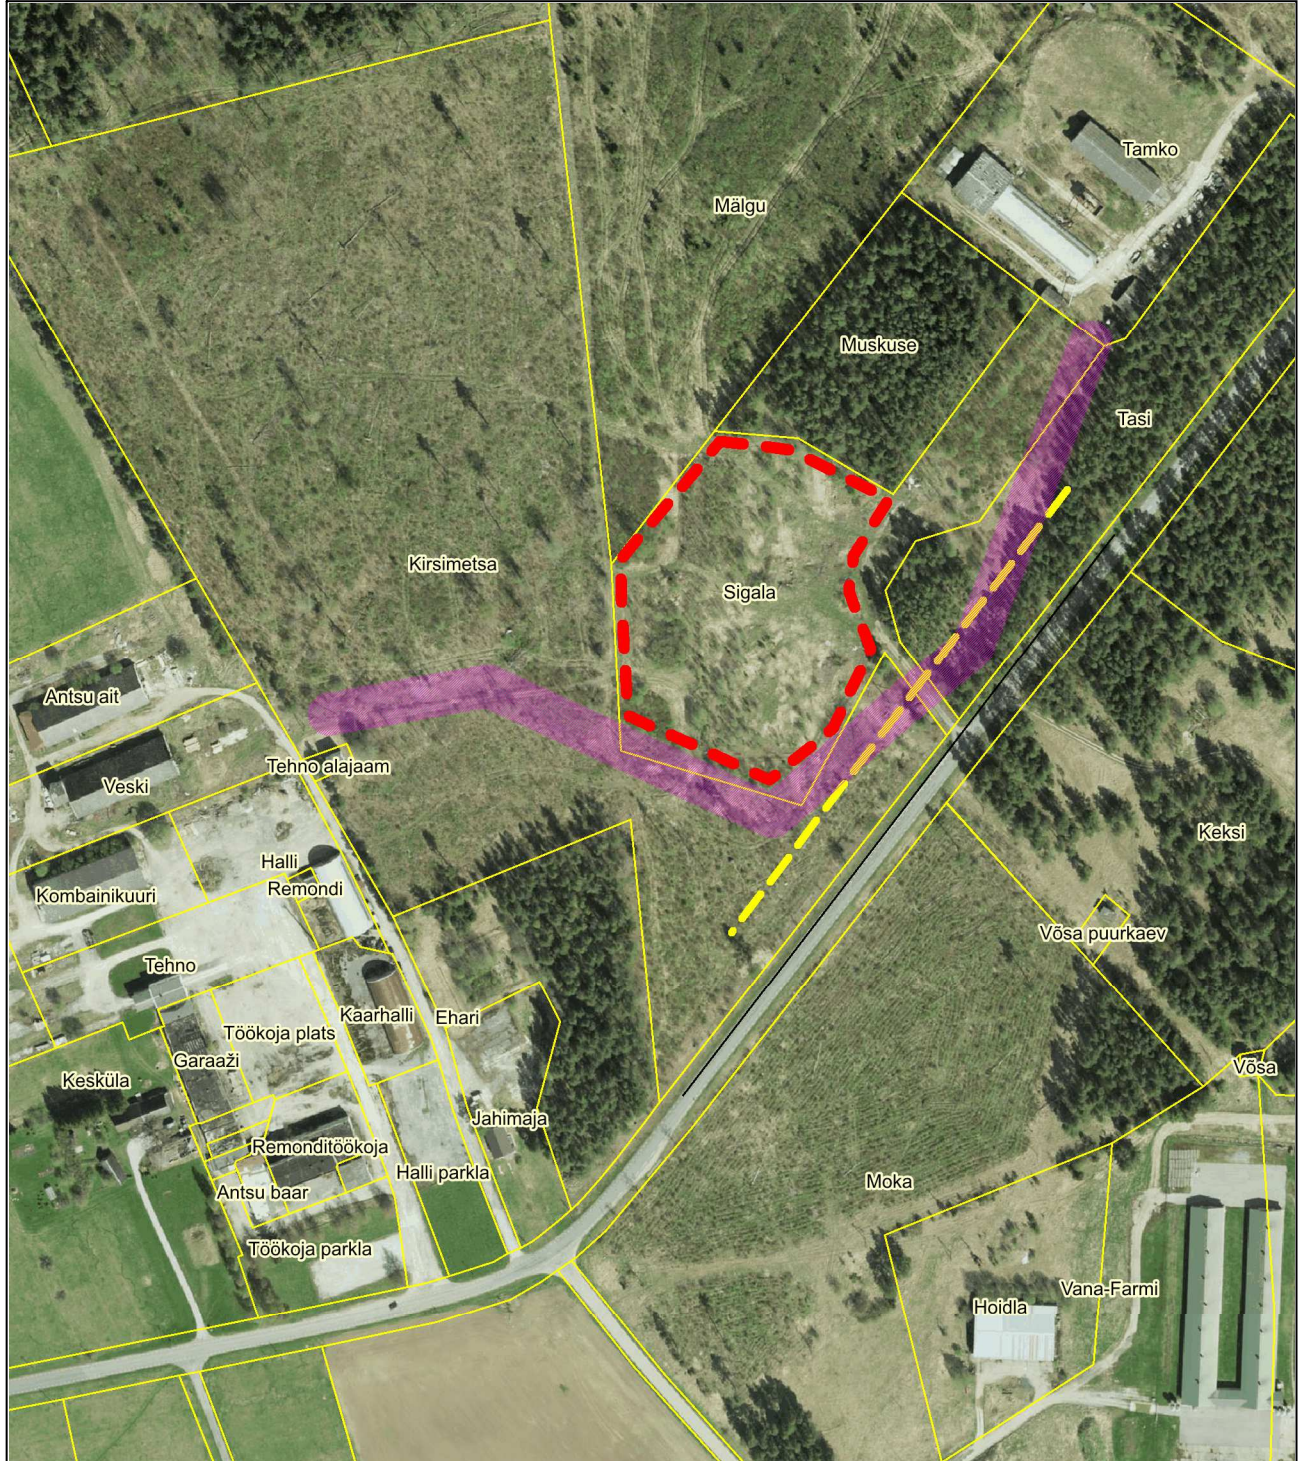

ASENDISKEEM

Koonga küla, Sigala (33404:002:0136) katastriüksus

Sigala päikeseelektrijaam

Maa-amet @ Ortofoto

Mõõtkava :1 : 3500

--- projekteeritav ala

--- Pärnu-Jaagupi - Kalli riigitee kaitsevöönd (30 m)

--- katastriüksuste piirid

/// 10 kV elektri õhuliini kaitsevöönd