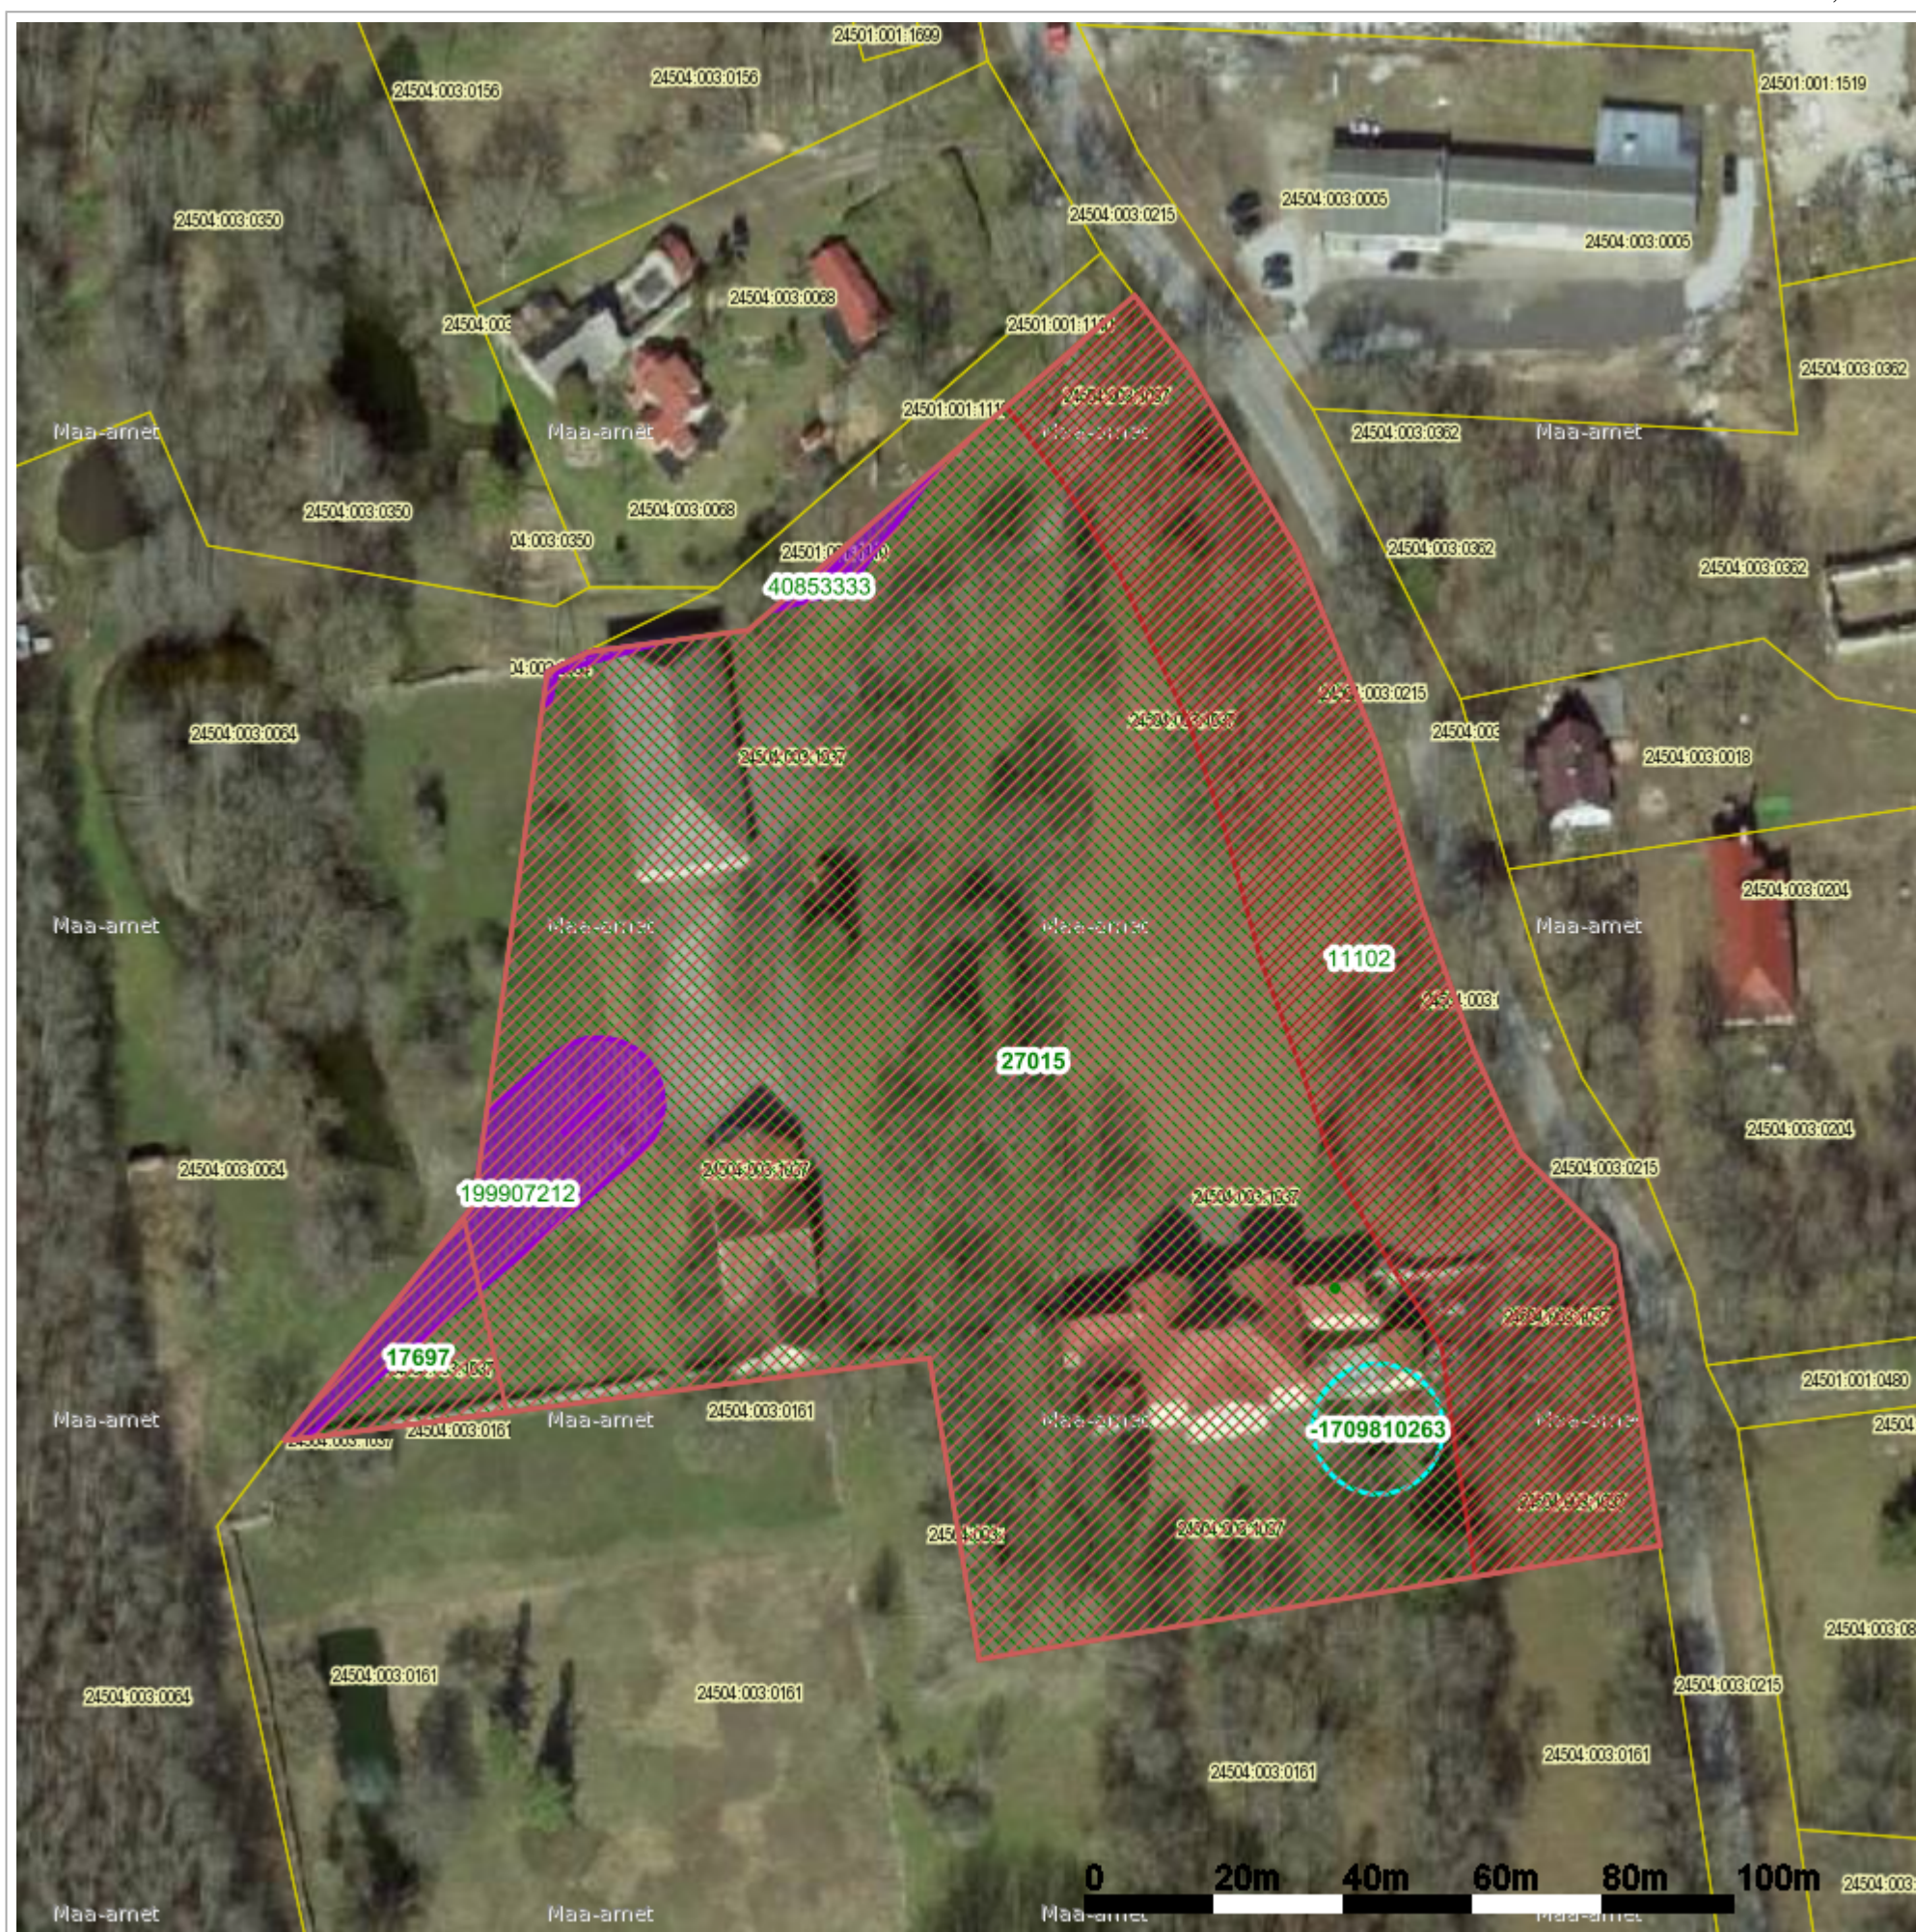

Maakatastri kitsenduste kaardi väljavõte

Kuupäev 05.04.2024

X = 557919, Y = 6588536

X = 557626, Y = 6588243

Aluskaart