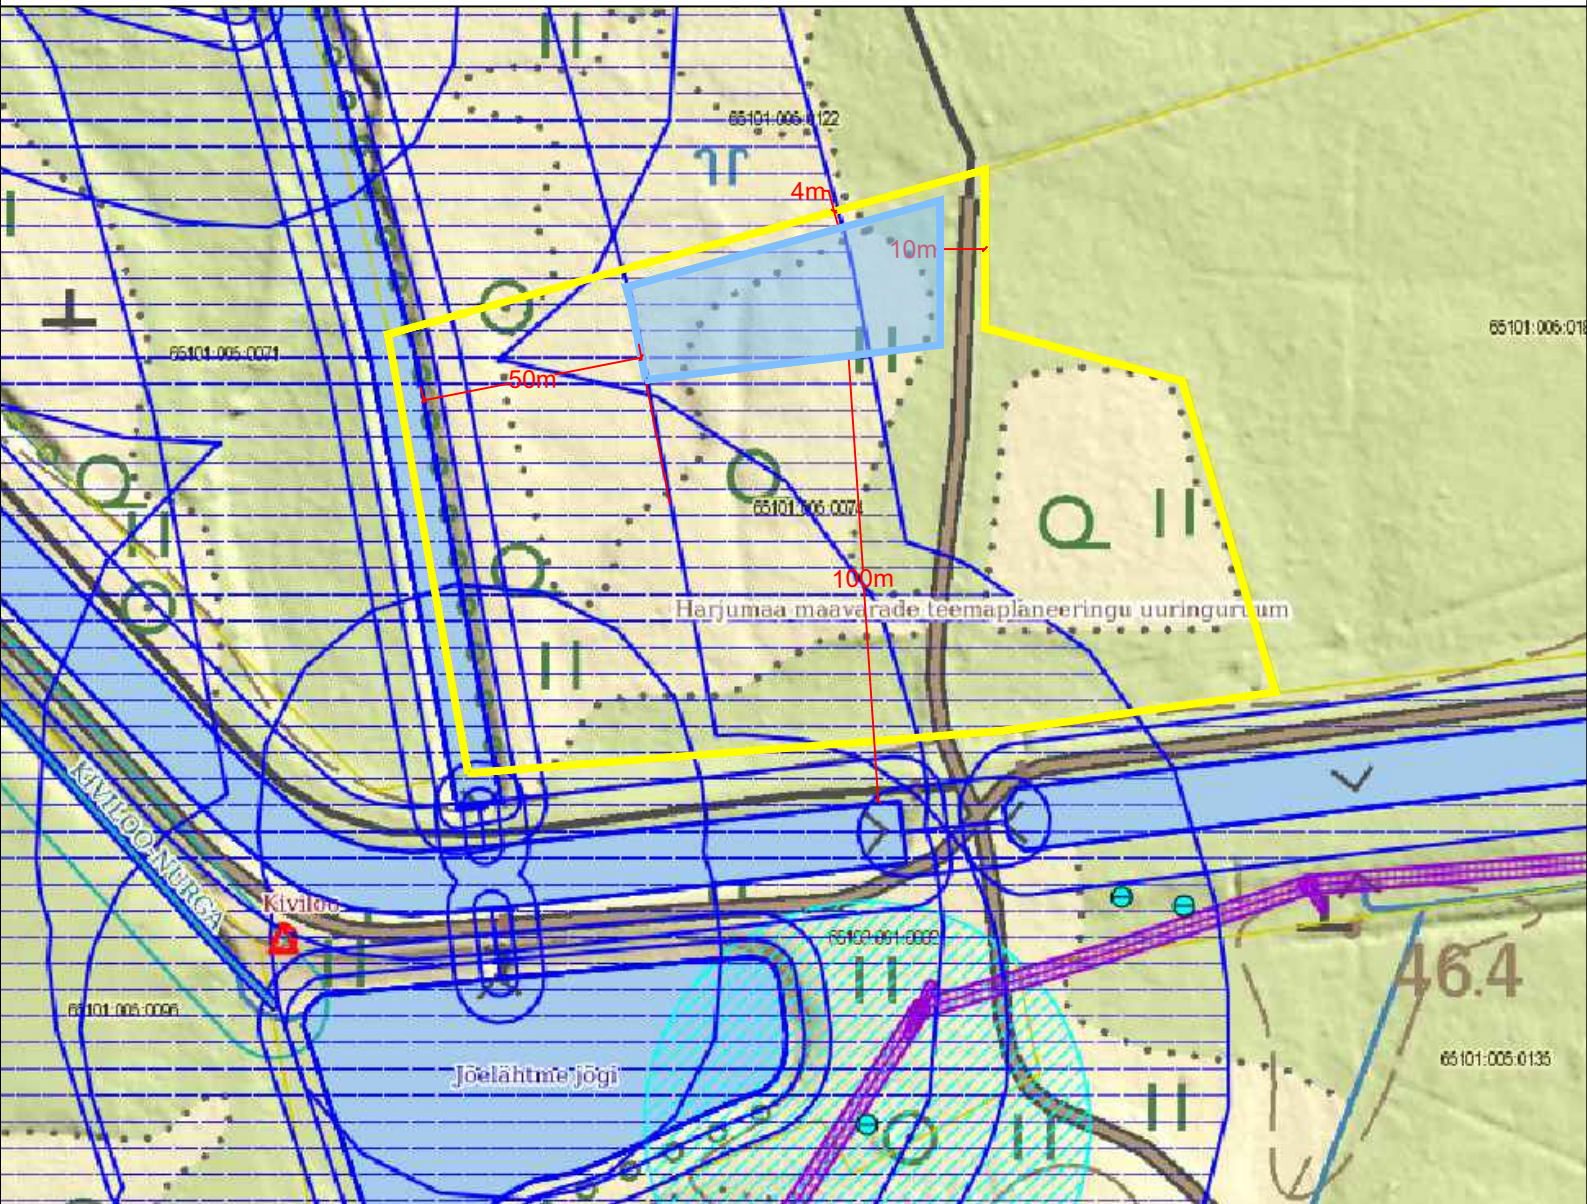

Lisa 1 - Kiviloo küla, Kilginõo kinnistu maakasutustingimuste plaan

Alusena on kasutatud Maa-ameti kitsenduste kaarti, 2024.

TINGMÄRGID:

kinnistu piir

hoonestusala

Jöelähtme jõe ehituskeeluvöönd 50m ja piiranguvöönd 100m

Jägala-Pirita kanali kaitsevöönd 10m