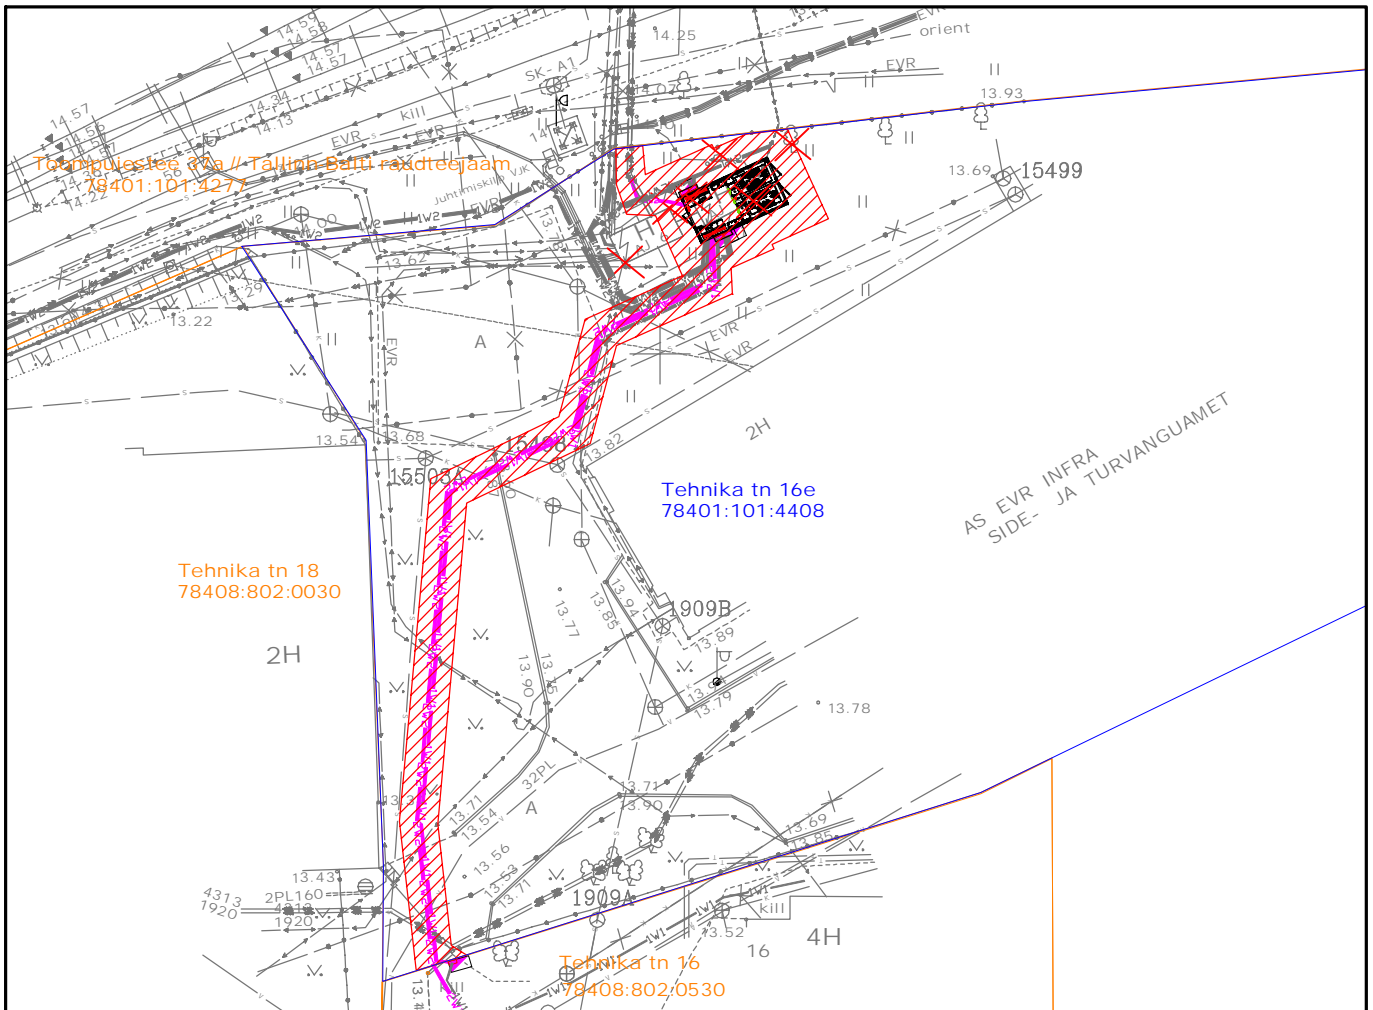

Isikliku kasutusõigusega koormatava ala plaan
 Harju mk, Tallinn, Põhja-Tallinna LO
 Tehnika tn 16e, 78401:101:4408, reg osa 14229850

M 1:500

Koormatav ala (elektri maakaabelliin, alajaam, liitumiskilbid)

Kinnistu piir

Koormatava kinnistu piir

Maakaabel

Koostas Ivo Maaten
 LEONHARD WEISS OÜ, IP5359

Kasutusõiguse ala 226 m²
 Kaabli kaitsevöönd 1 m kaabli teljest, kilbil ja alajaamal 2m seadmest