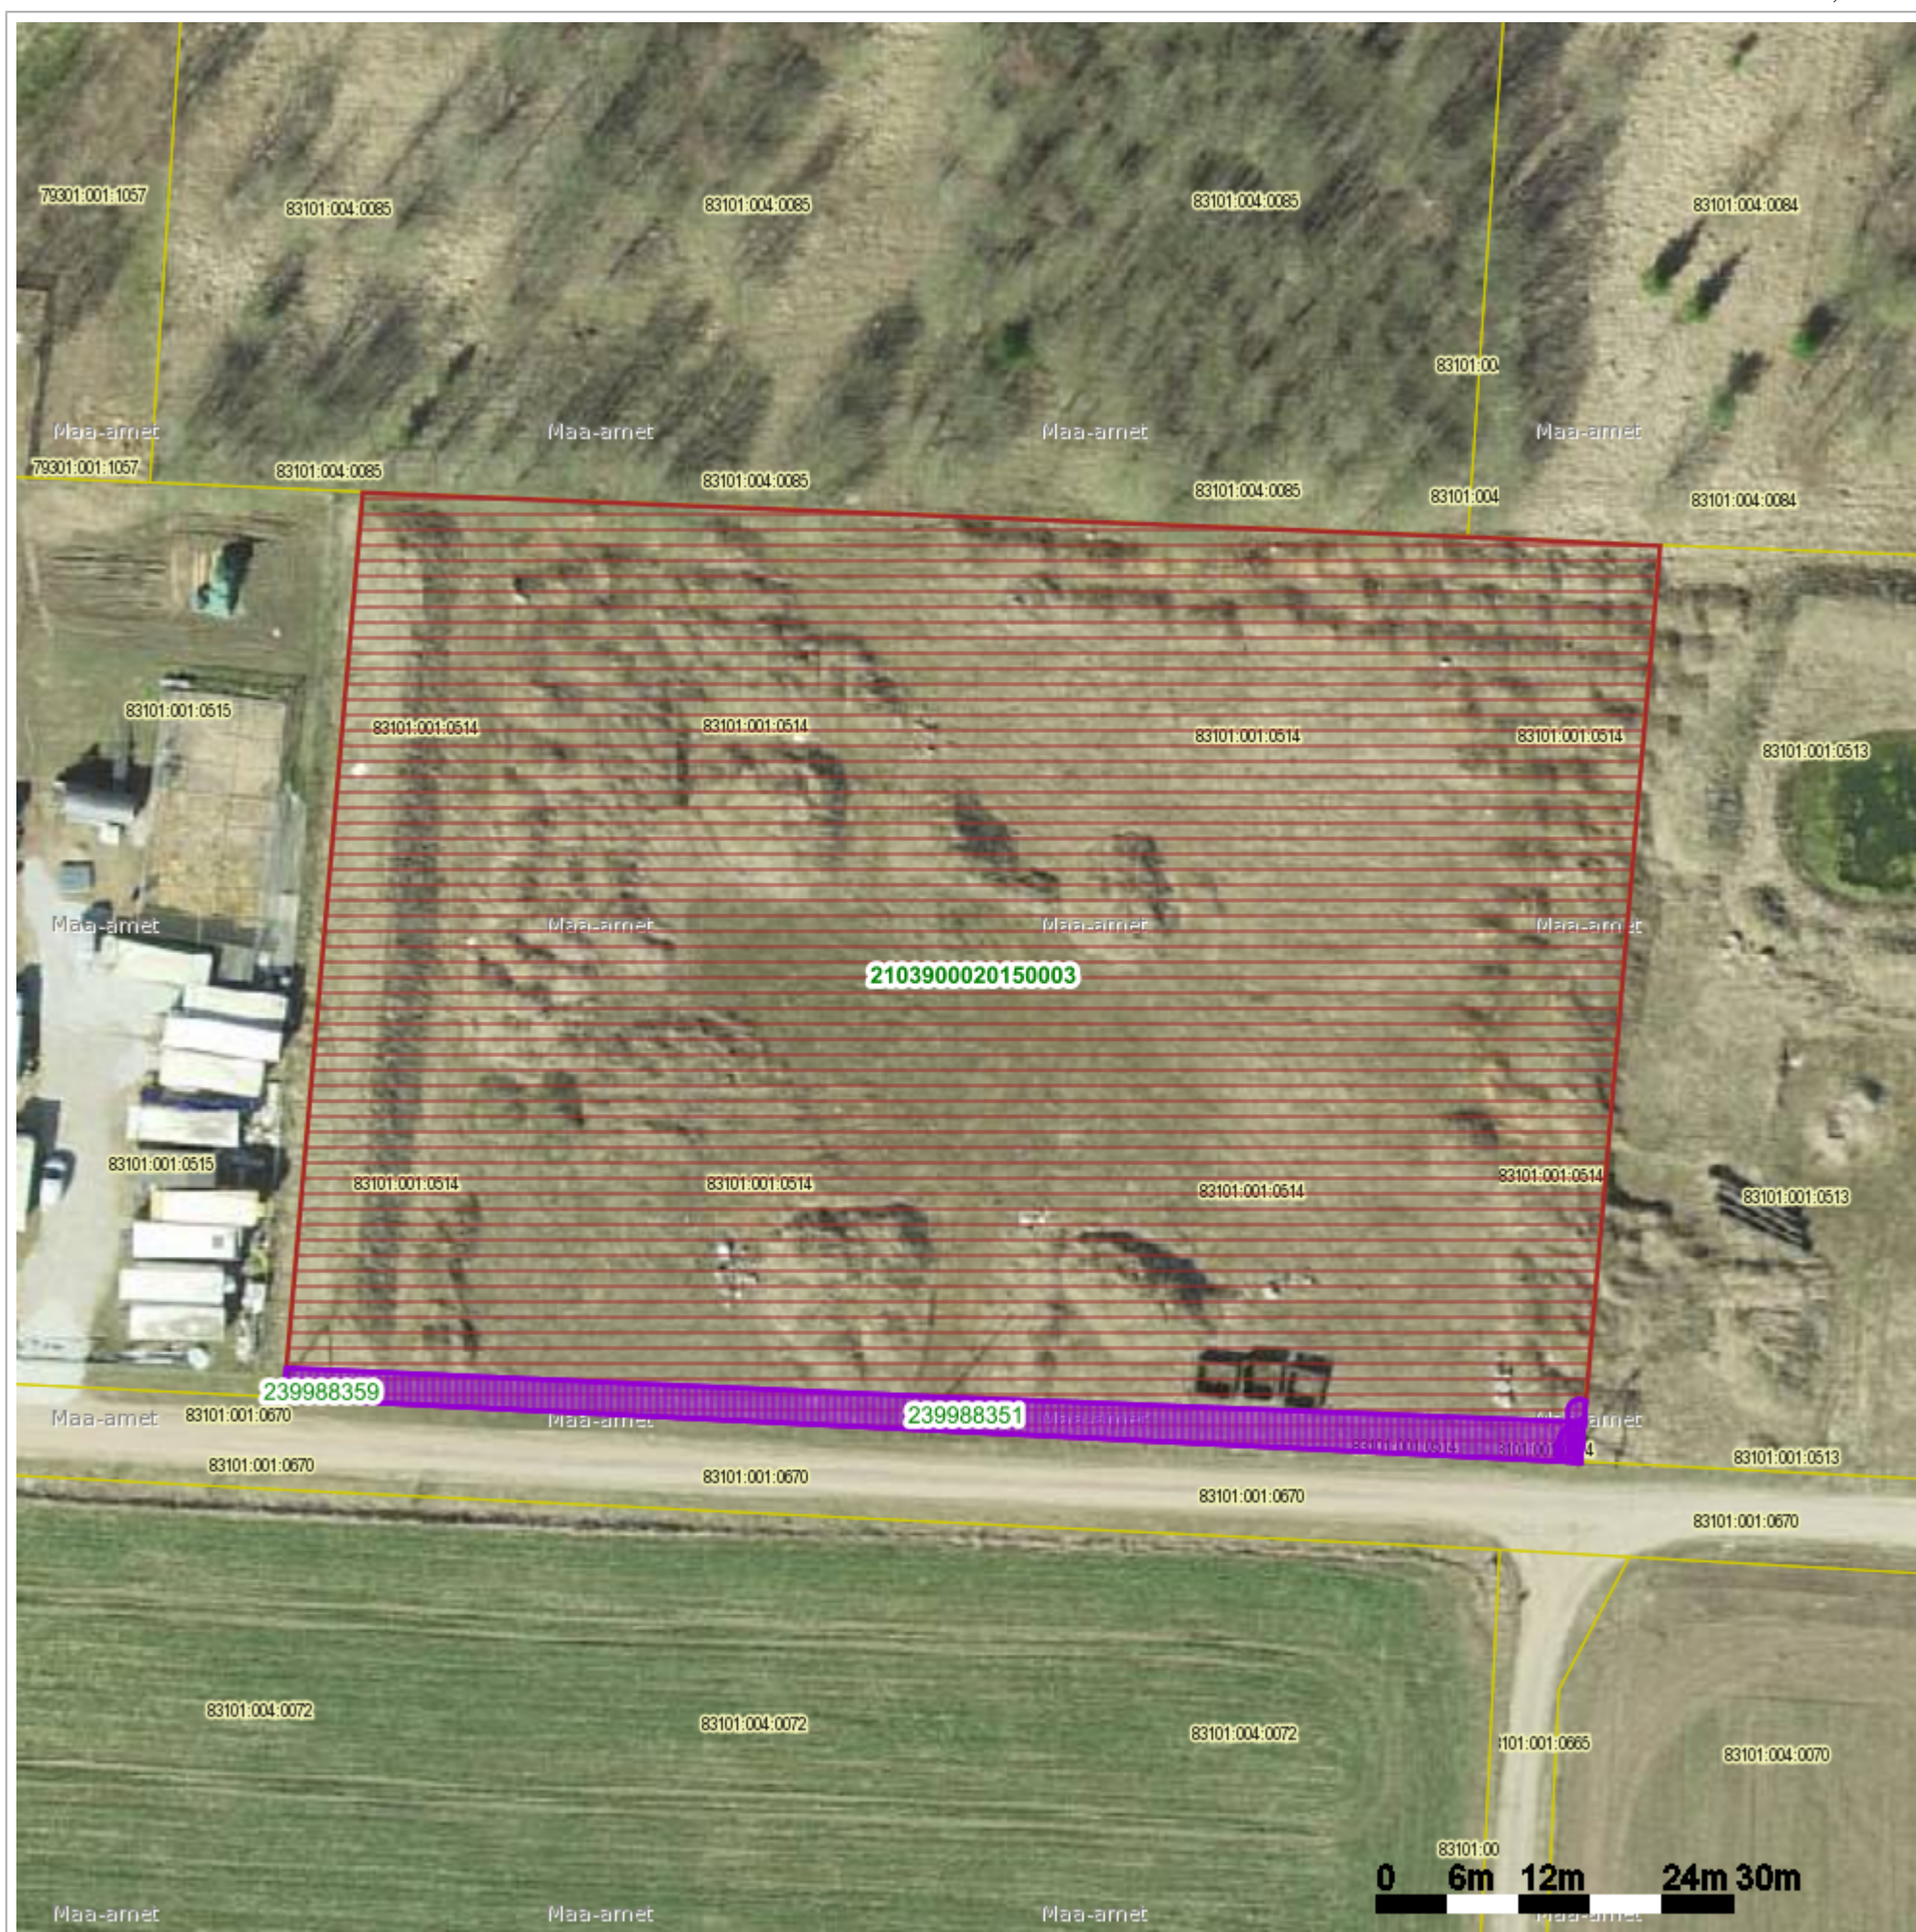

Maakatastri kitsenduste kaardi väljavõte

Kuupäev 23.11.2023

X = 651989, Y = 6470541

X = 651829, Y = 6470381

Aluskaart

Põhikaart

Otsingu objekti andmed

Otsinguobjekt: Katastriüksus

Tunnus: 83101:001:0514

Otsinguobjekti kitsenduste mõjuala (kma) andmed

Legend	Kitsenduste mõjuala nähtus	VID (kma)*	Nimetus	Ulatus (m ²)	Seotud kitsendusi põhjustava objekti nähtus	Seotud VID (kpo)
	Elektripaigaldise kaitsevöönd	239988355/8843397	239988355	5.52	Elektrimaakaabelliin	239988355
	Maaparandushoiu-ala	2103900020150003 /13832788	2103900020150003	8254.41	Maaparandussüsteemi maa-ala	2103900020150003
	Elektripaigaldise kaitsevöönd	239988351/13999162	239988351	311.73	Elektriõhuliin alla 1 kV	239988351
	Elektripaigaldise kaitsevöönd	26456803/14307567	26456803	5.83	Elektriõhuliin alla 1 kV	26456803
	Elektripaigaldise kaitsevöönd	166422953/14307696	166422953	5.96	Elektriõhuliin alla 1 kV	166422953
	Elektripaigaldise kaitsevöönd	239988359/16716943	239988359	9.24	Elektriõhuliini mastitõmmitis või tugi	239988359
	Elektripaigaldise kaitsevöönd	26456827/16718416	26456827	1.58	Elektriõhuliini mastitõmmitis või tugi	26456827

* VID (kma) - Kitsenduste mõjuala identifikaator

Otsinguobjekti kitsenduste mõjuala (kma) ruumiliselt liidetud andmed

Legend	Kitsenduste mõjuala nähtus	Ulatus (m ²)
	Elektripaigaldise kaitsevöönd	314.16
	Maaparandushoiu-ala	8254.41