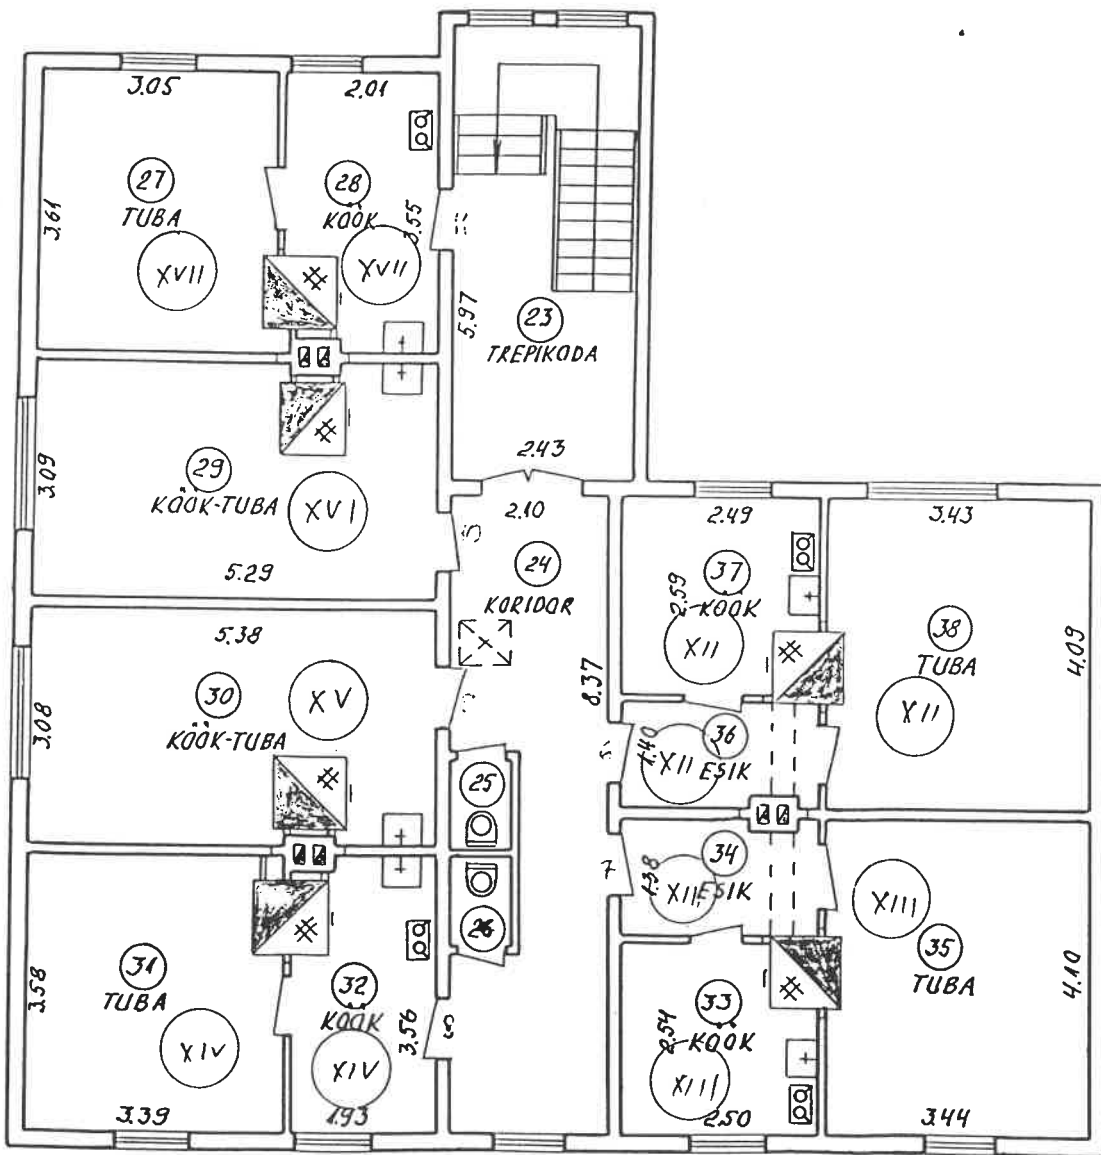

TEINE KORRUS

Eesti Vabariik
KOOPIA ÕIGE
Piret Puustaja
arhiivant
22.08.2002