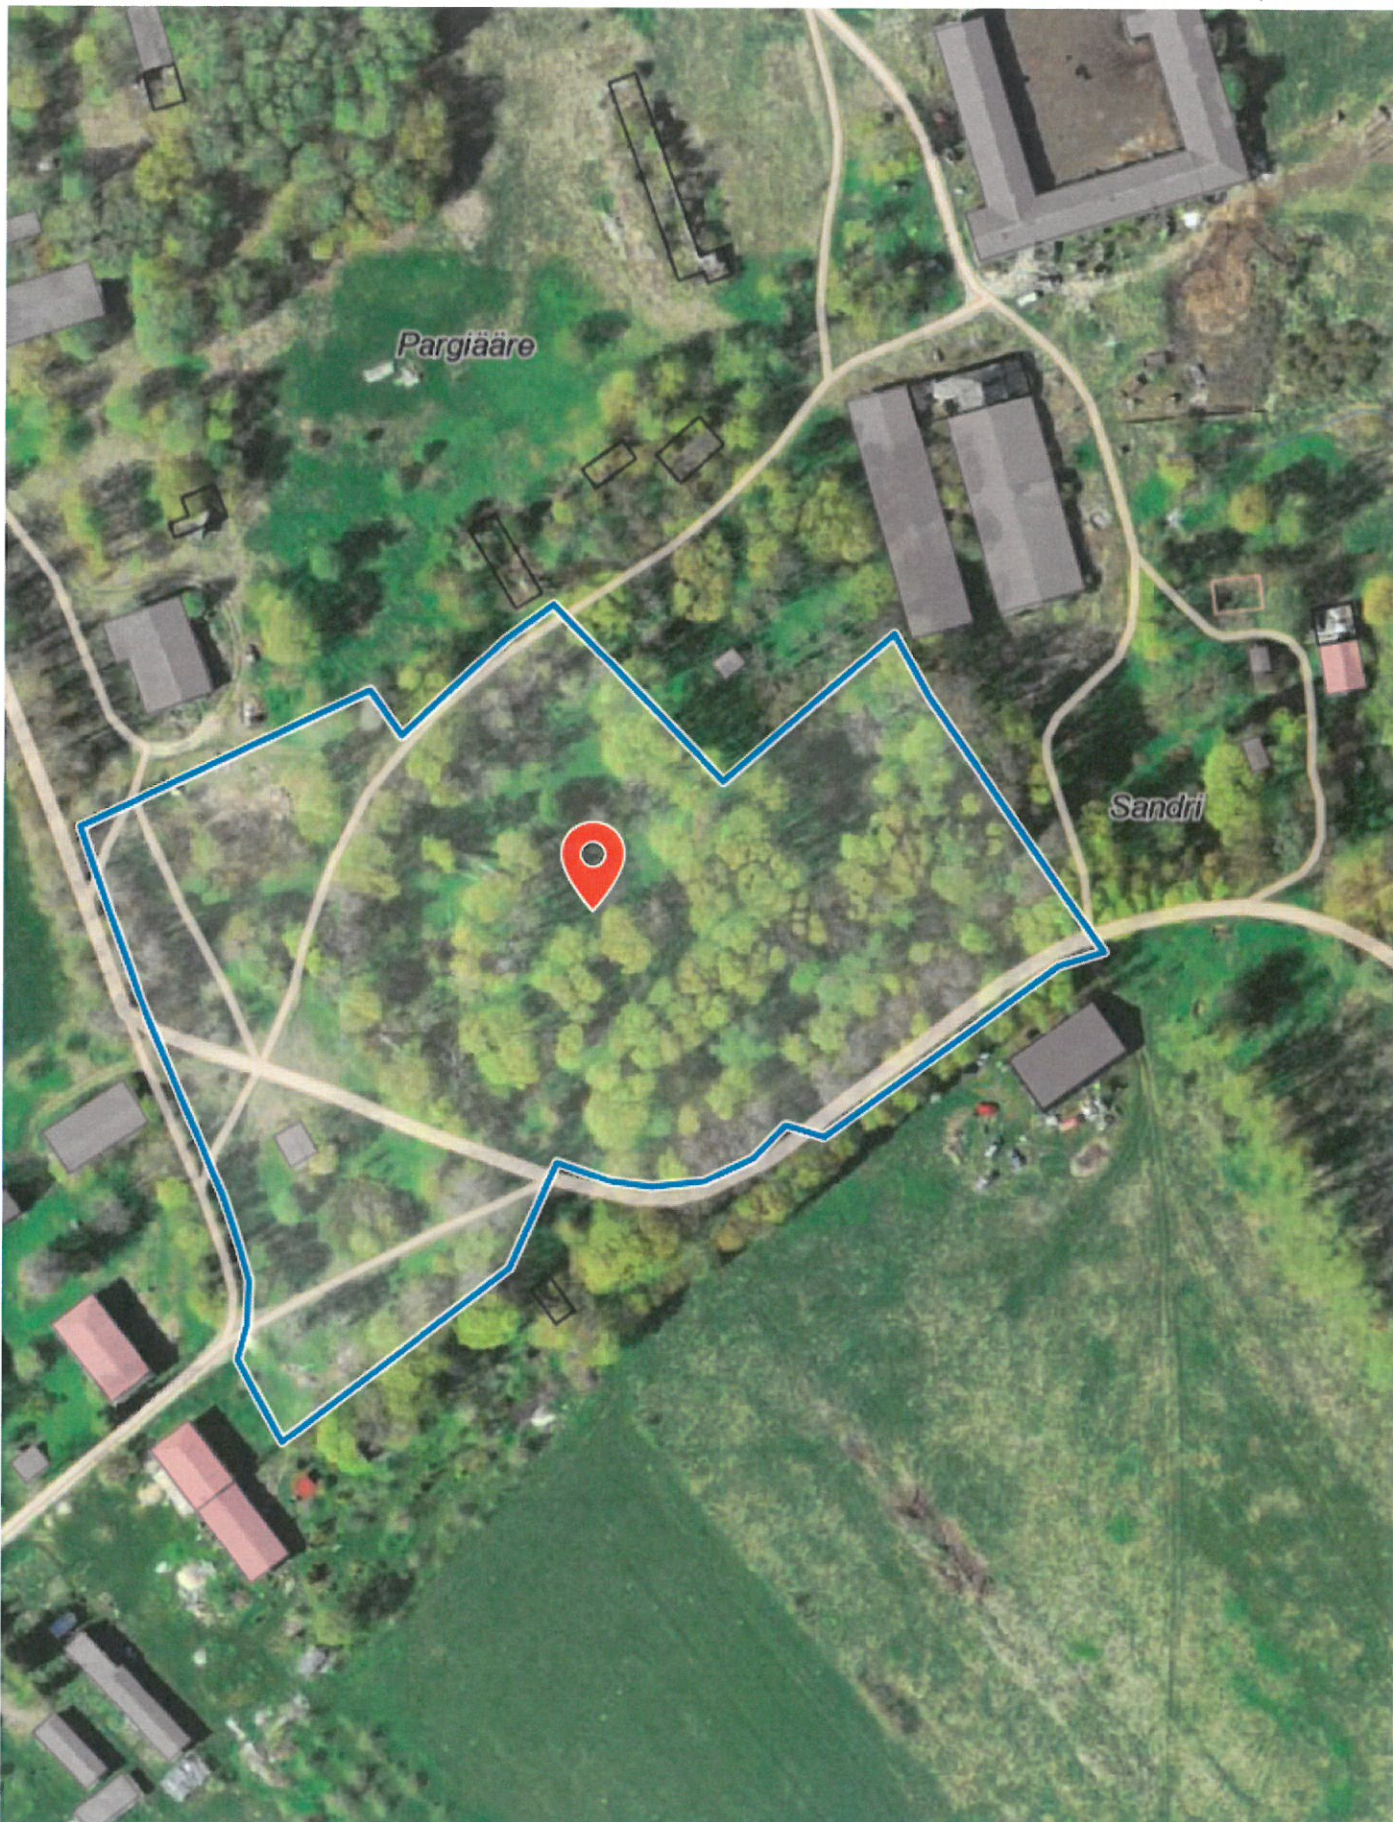

Pargi, Rääbise küla

Mõõtkava: 1:1587

X = 6519409, Y = 653358

X = 6519007, Y = 653051