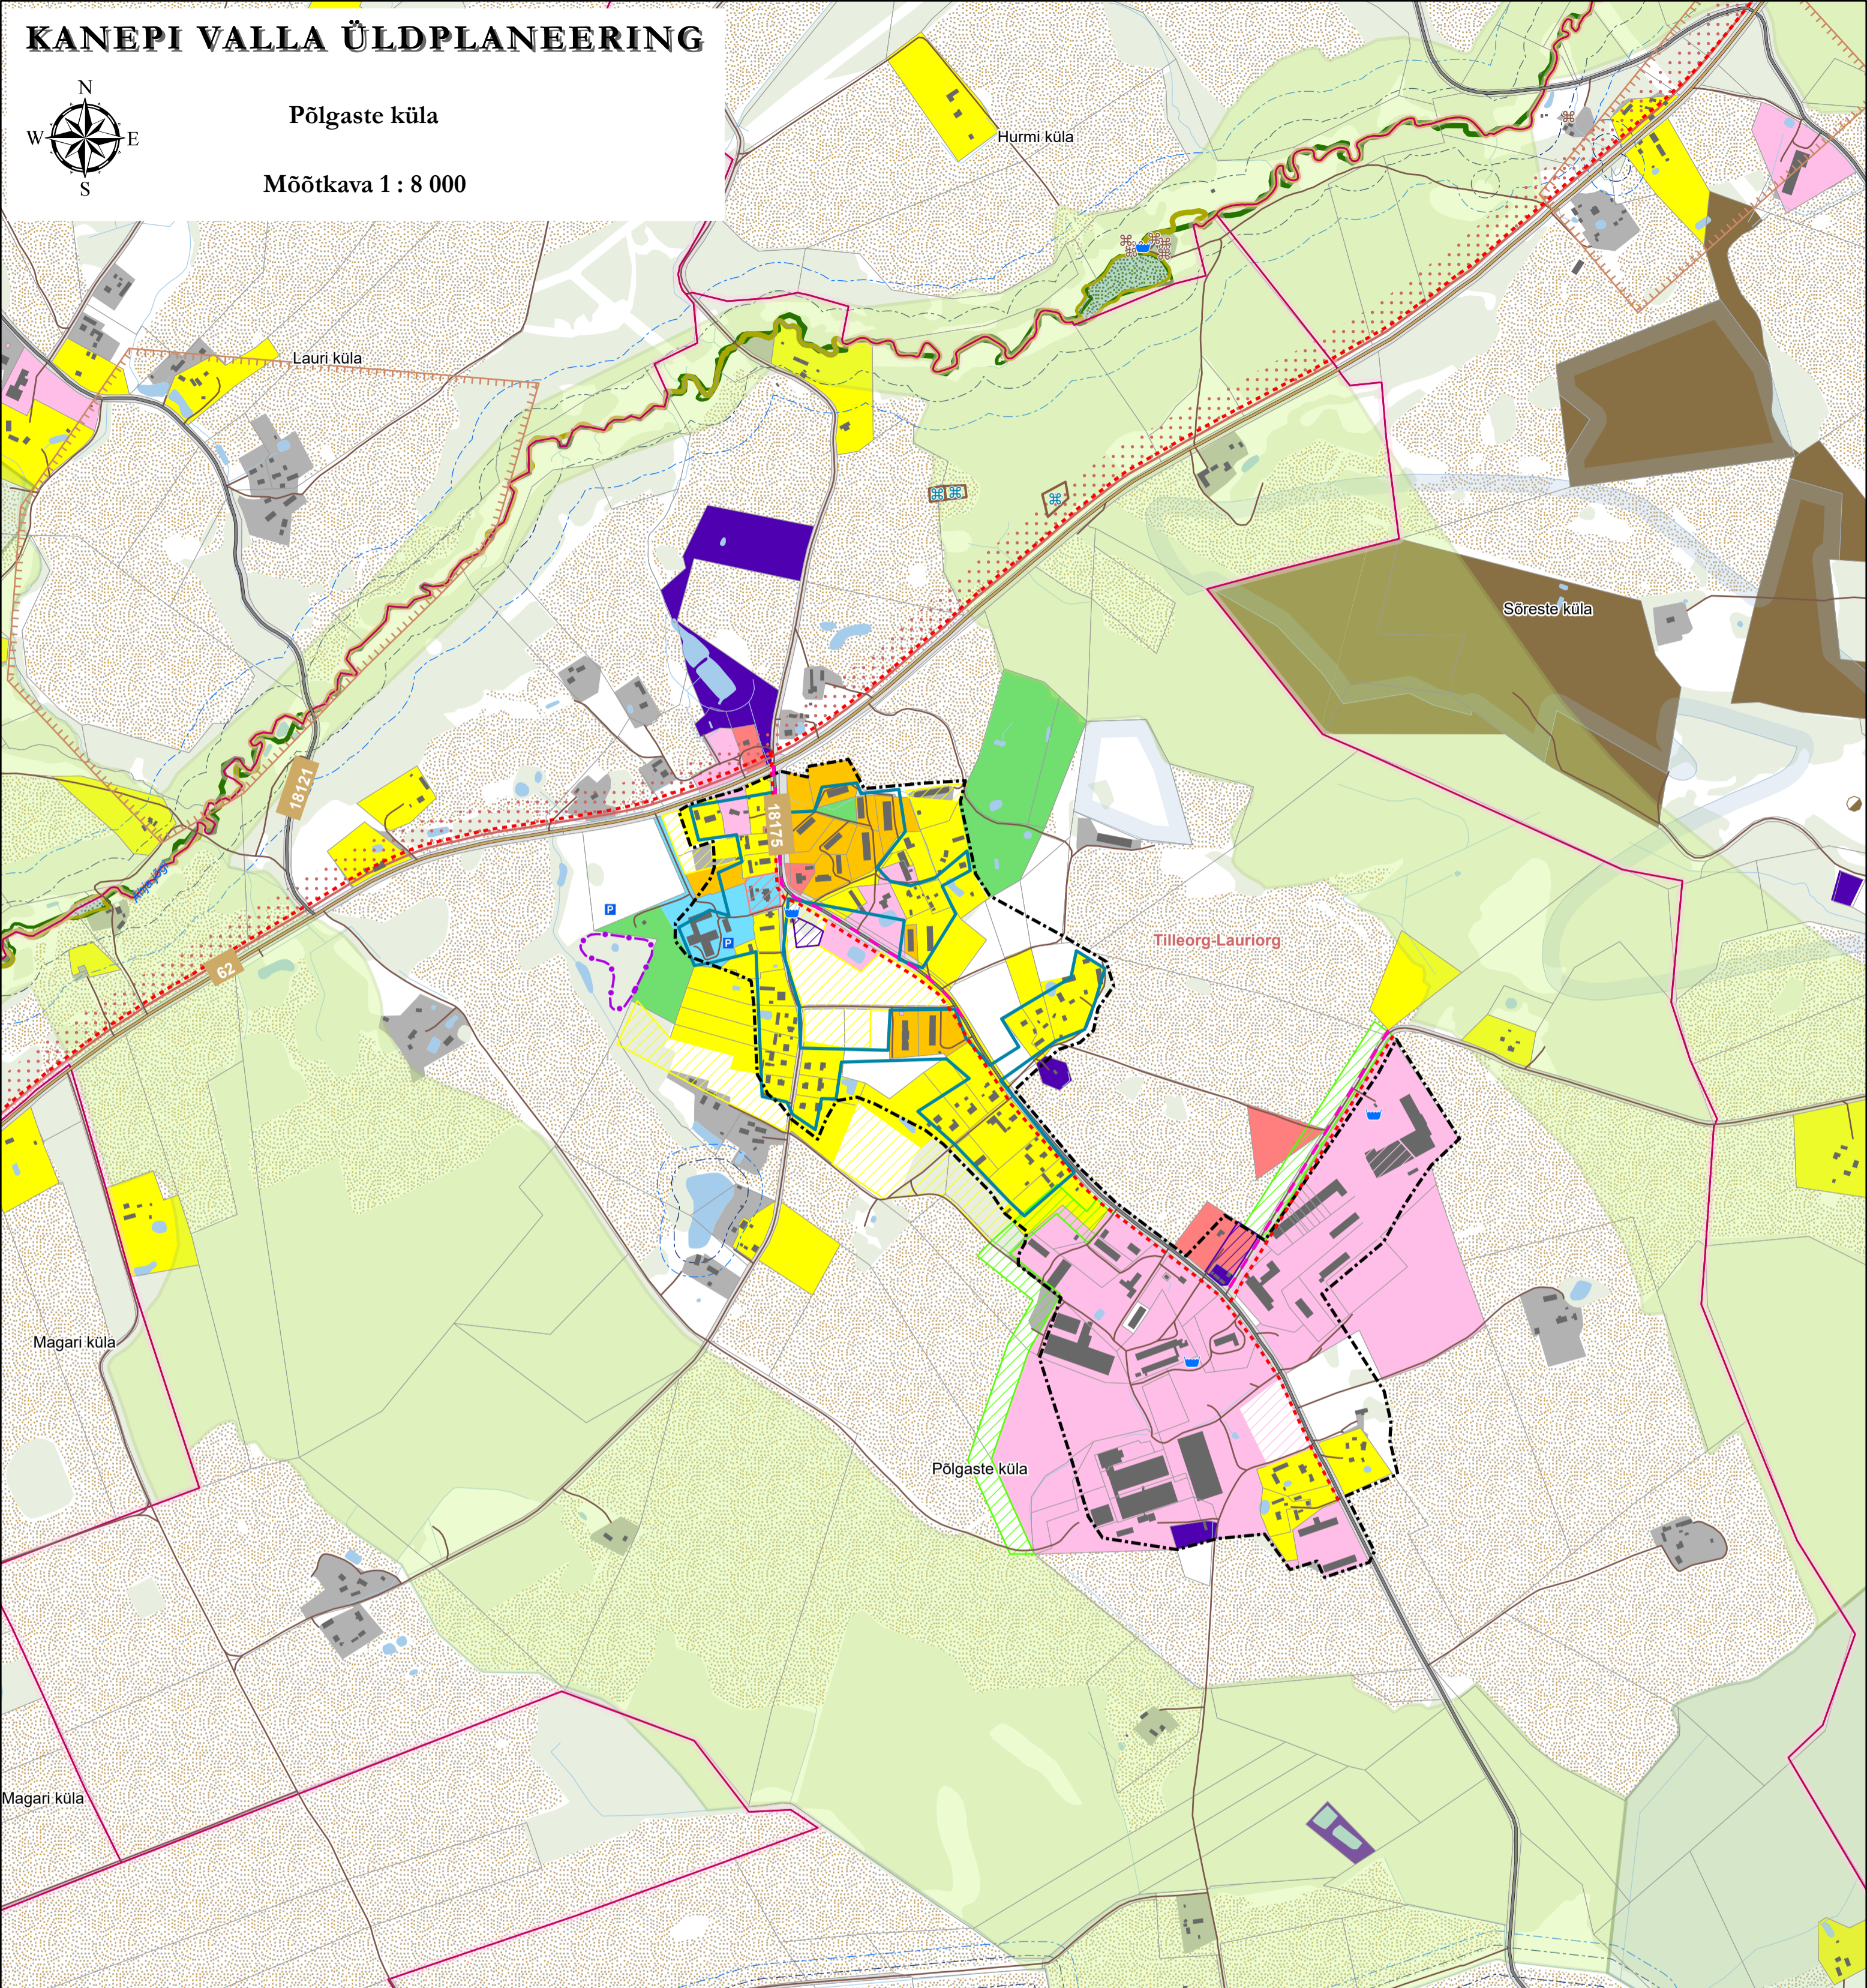

KANEPI VALLA ÜLDPLANEERING

Põlgaste küla

Mõõtkava 1 : 8 000

LEGEND

Üldplaneeringuga kavandatav maakasutus

Olemasolev	Kavandatav
	Väikeelamu maa-ala
	Kortereelamu maa-ala
	Tootmise maa-ala
	Äri maa-ala
	Jäätmekäitluse-/Tehnohitise maa-ala
	Mäetööstuse maa-ala
	Puhke- ja virgustuse maa-ala
	Haljasala maa-ala
	Kaitsehaljastuse maa-ala
	Ühiskondliku hoone maa-ala
	Liikluse maa-ala
	Põllu- ja metsa maa-ala
	Veekogu

Üldplaneeringuga kavandatud

	Tee asfaldi või mustkatte alla viimine
	Perspektiivne kergliiklustee
	Tihedasustala piir
	Rohelise võrgustiku tugiala
	Rohelise võrgustiku koridor

Taustainfo

	Suletud väikeprügila		Tugimaantee
	Parkla		Kõrvalmaantee
	Tuletõrje veevõtukoht/ -mahuti		Muu tee/tänav
	Reoveekogumisala		Matkarada
	Kultuurimälestis		Vooluveekogu
	Kultuurimälestis aladena		Veekogude piiranguvöönd
	Arheoloogiatundlikud alad		Veekogude chituskeeluvöönd
	Hoiuala		Elektriliinid
	Natura 2000 ala		Hoone/rajatis koos õuealaga
	Väärtuslik maastik		Katastrüksuse piir
	Maardlad		Asustusüksuse piir
	Väärtuslik põllumajandusmaa		

Erinevatele taristutele - nt teed, tänavad, maanteed, elektriliinid, maaparandussüsteemid, rakenduvad õigusaktides ette nähtud kaitsevööndid. Kaitsevööndite ulatused on toodud vastavates õigusaktides ja riiklikus ruumiametite rakenduses (vt kitsenduste kaardirakendus www.maaamet.ee)

Kaardi koostamisel on kasutatud:

- Keskkonnateabe Keskuse Keskkonnaregistri ja EELISE (seisuga 04.10.2019) andmeid;
- Maa-ameti ETAK Põhikaardi (seisuga 10.12.2019), haldus- ja administratiivpiiride (seisuga 01.12.2019), katastrüksuste piiride (seisuga 09.12.2020), maardlate ja mäeeraldiste (seisuga 07.06.2022) andmeid;
- Kultuurimälestiste Riikliku Registri (seisuga 06.02.2019) andmeid;
- Põllumajandusuuringute Keskuse (seisuga 28.03.2016) andmeid;
- Põlva maakonnaplaneeringu andmeid.

Kanepi valla üldplaneering			
Mõõtkava	1 : 8 000	Joonise nimi	Põlgaste küla
Stadium	Eelnõu	Viimati muudetud	07.06.2022
Konsultant-koostaja