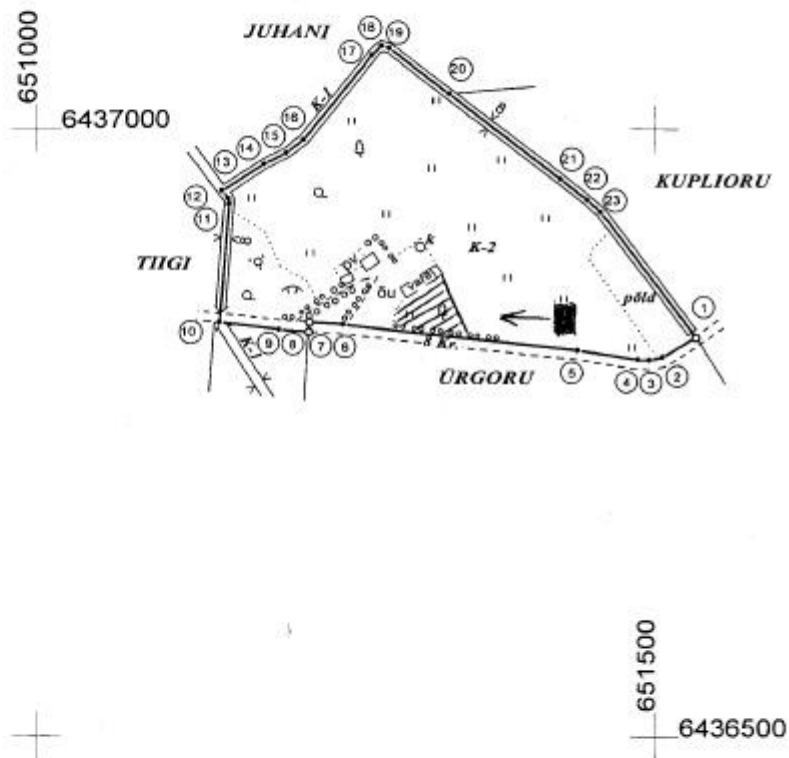

MAA-AMET
Maakataster

Katastrüksus: 63602:002:0963

Registreerimise aeg: 19.05.2006

Registreerija: Elen Elias

KOORDINAADID MÄÄRATUD L-EST 97 SÜSTEEMIS

EKSPLIKATSIOON ha

Katastrüksuse nimetus	Üldpindala	Haritav maa	Looduslik rohumaa	Metsamaa	Õuema		Muu maa	
					Kokku	sh. hooned(m ²)	Kokku	sh. vee
KÕTSL	5.71	0.35	4.24	-	0.44	518	0.68	0