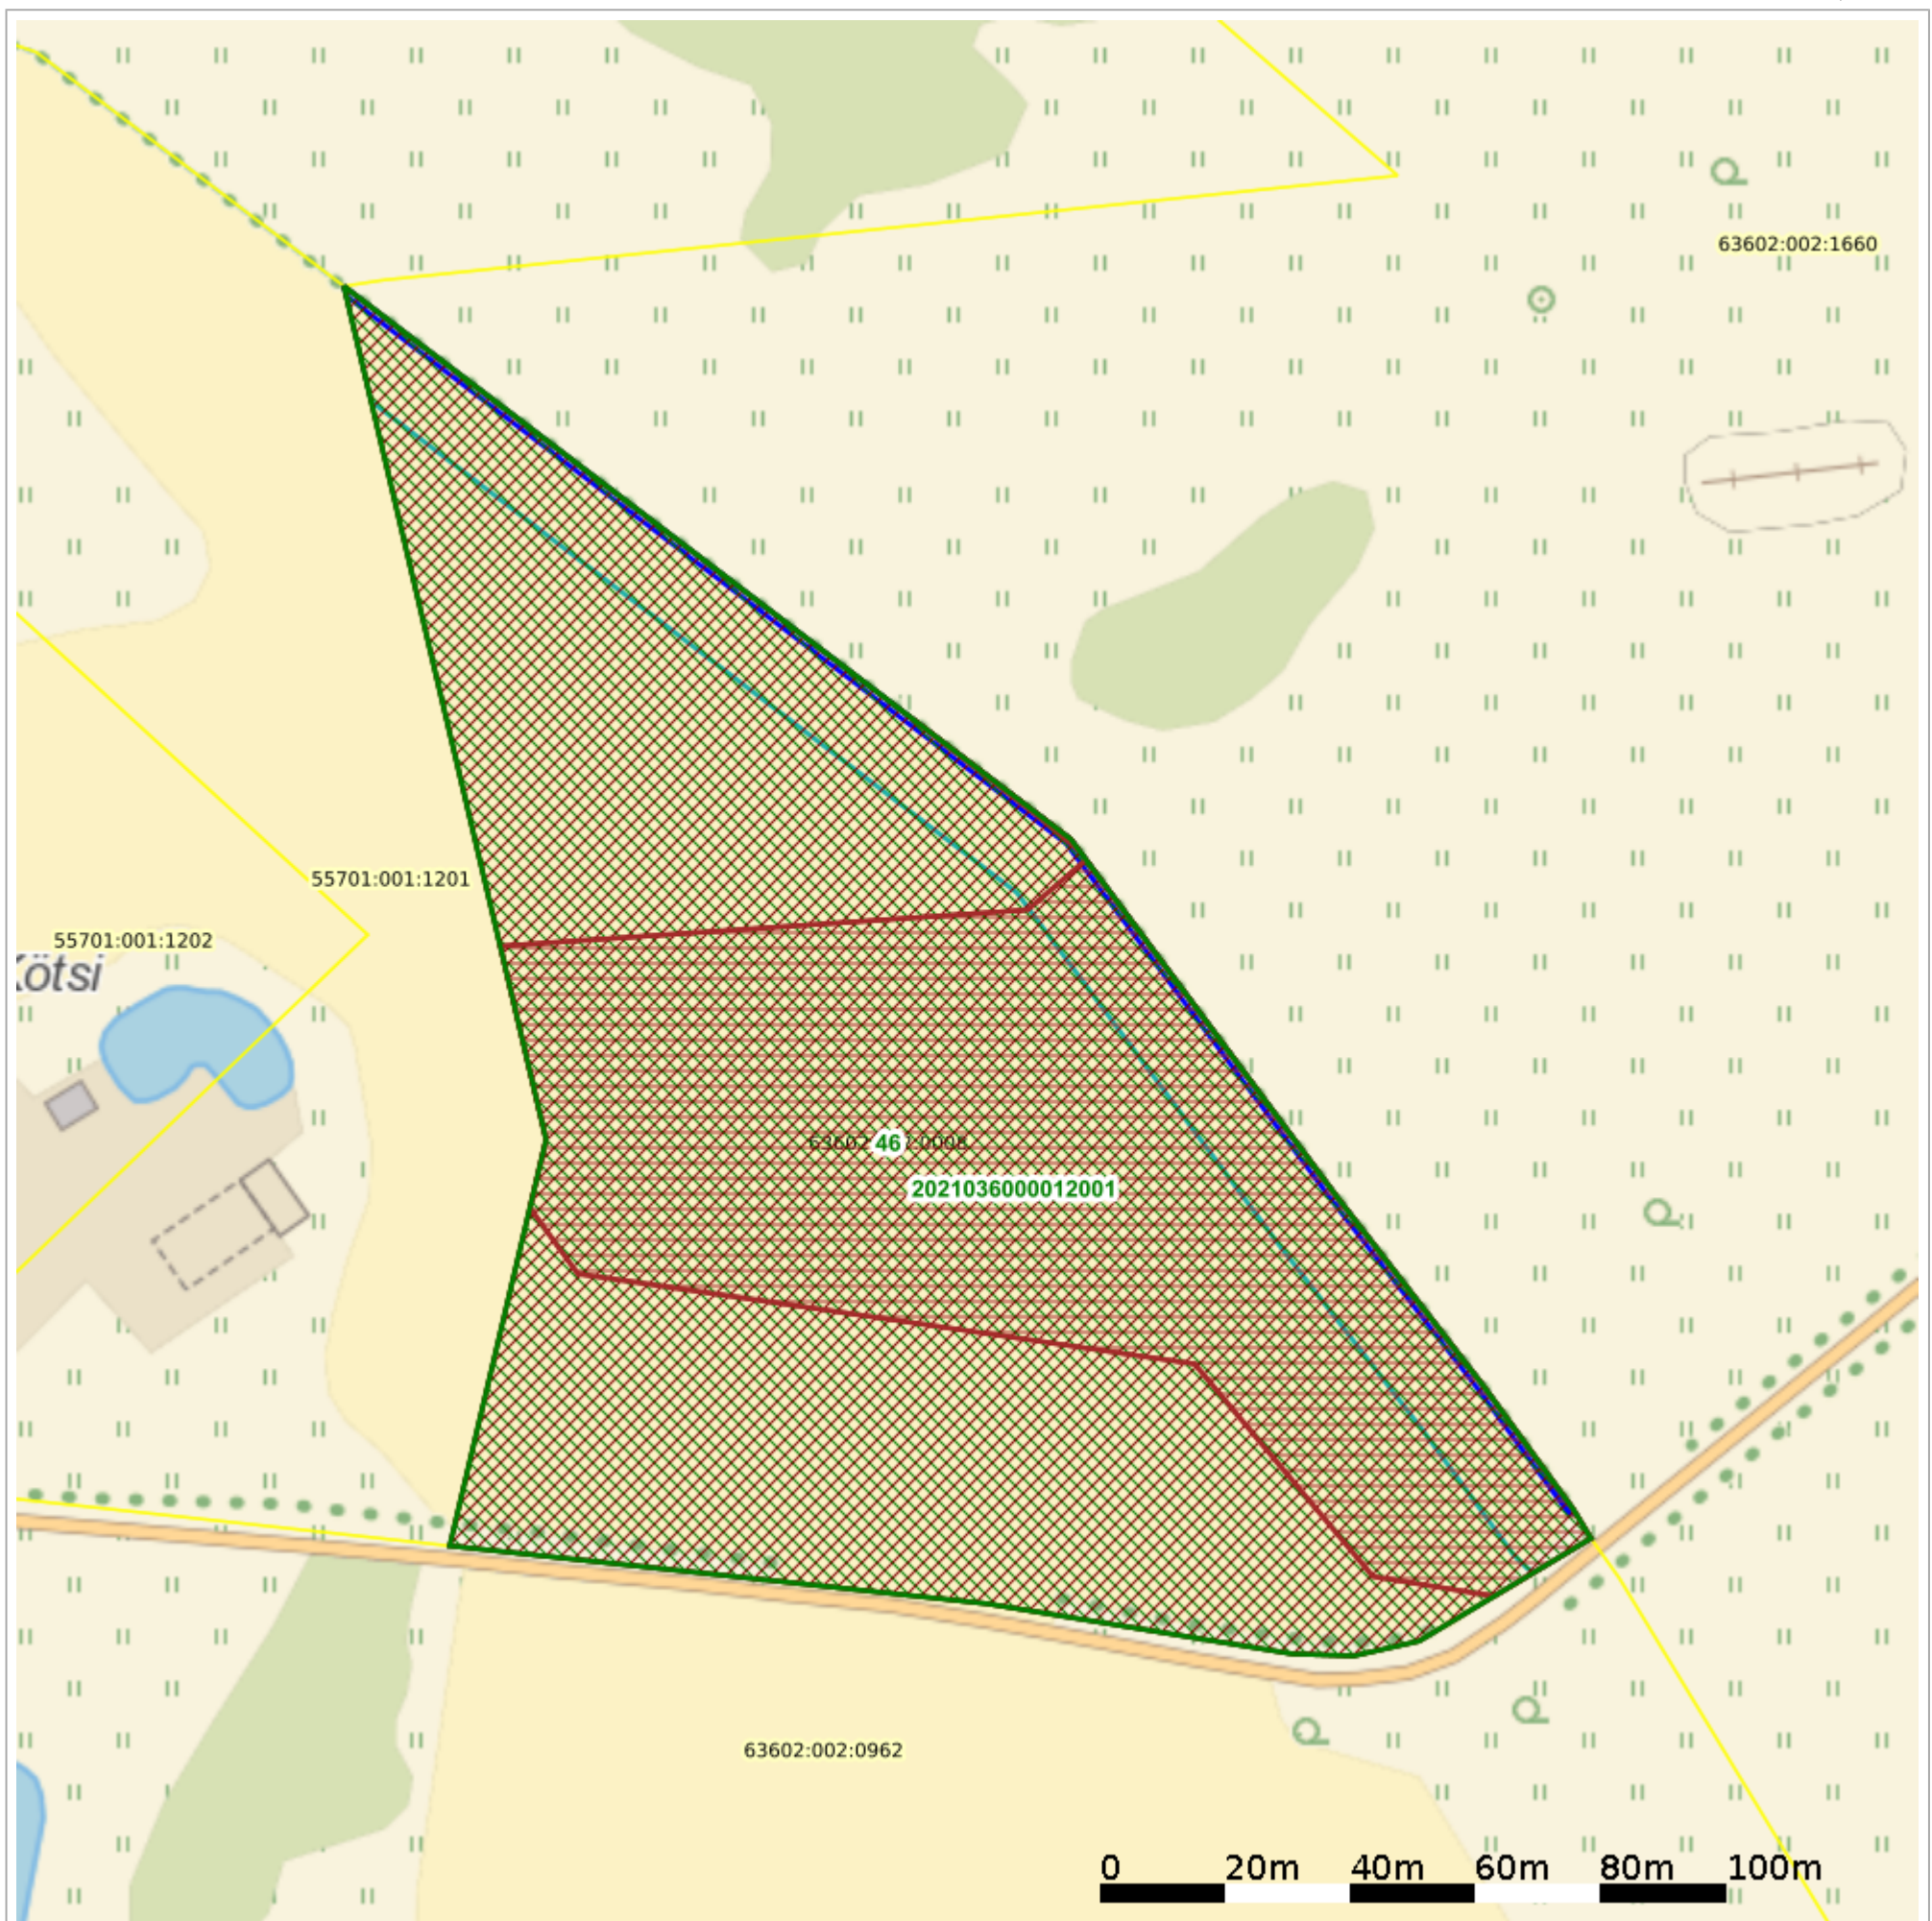

Maakatastri kitsenduste kaardi väljavõte

Kuupäev 02.08.2024

X = 6437070, Y = 651586

X = 6436767, Y = 651282

Aluskaart

Otsingu objekti andmed

Otsinguobjekt: Katastriüksus

Tunnus: 63602:002:0008

Otsinguobjekti kitsenduste mõjuala (kma) andmed

Legend	Kitsenduste mõjuala nähtus	VID (kma)*	Nimetus	Ulatus (m ²)	Seotud kitsendusi põhjustava objekti nähtus	Seotud VID (kpo)
	Kaitseala piiranguvöönd	KLO1101652/2594014	KLO1101652	20760.96	Kaitseala	KLO1000559
	Riigikaitse ehitise piiranguvöönd	46/3714759	46	20760.96	Riigikaitse ehitise	46
	Ranna või kalda veekaitsevöönd	20210360000120011M /11486384	20210360000120011M	278.87	Maaparandussüsteemi eesvool kuni 10km ²	20210360000120011M
	Eesvoolu kaitsevöönd	20210360000120011M /11486383	20210360000120011M	3301.40	Maaparandussüsteemi eesvool kuni 10km ²	20210360000120011M
	Maaparandushoiu-ala	2021036000012001 /14619436	2021036000012001	9250.05	Maaparandussüsteemi maa-ala	2021036000012001

* VID (kma) - Kitsenduste mõjuala identifikaator

Otsinguobjekti kitsenduste mõjuala (kma) ruumiliselt liidetud andmed

Legend	Kitsenduste mõjuala nähtus	Ulatus (m ²)
	Kaitseala piiranguvöönd	20760.96
	Riigikaitse ehitise piiranguvöönd	20760.96
	Ranna või kalda veekaitsevöönd	278.87
	Eesvoolu kaitsevöönd	3301.40
	Maaparandushoiu-ala	9250.05