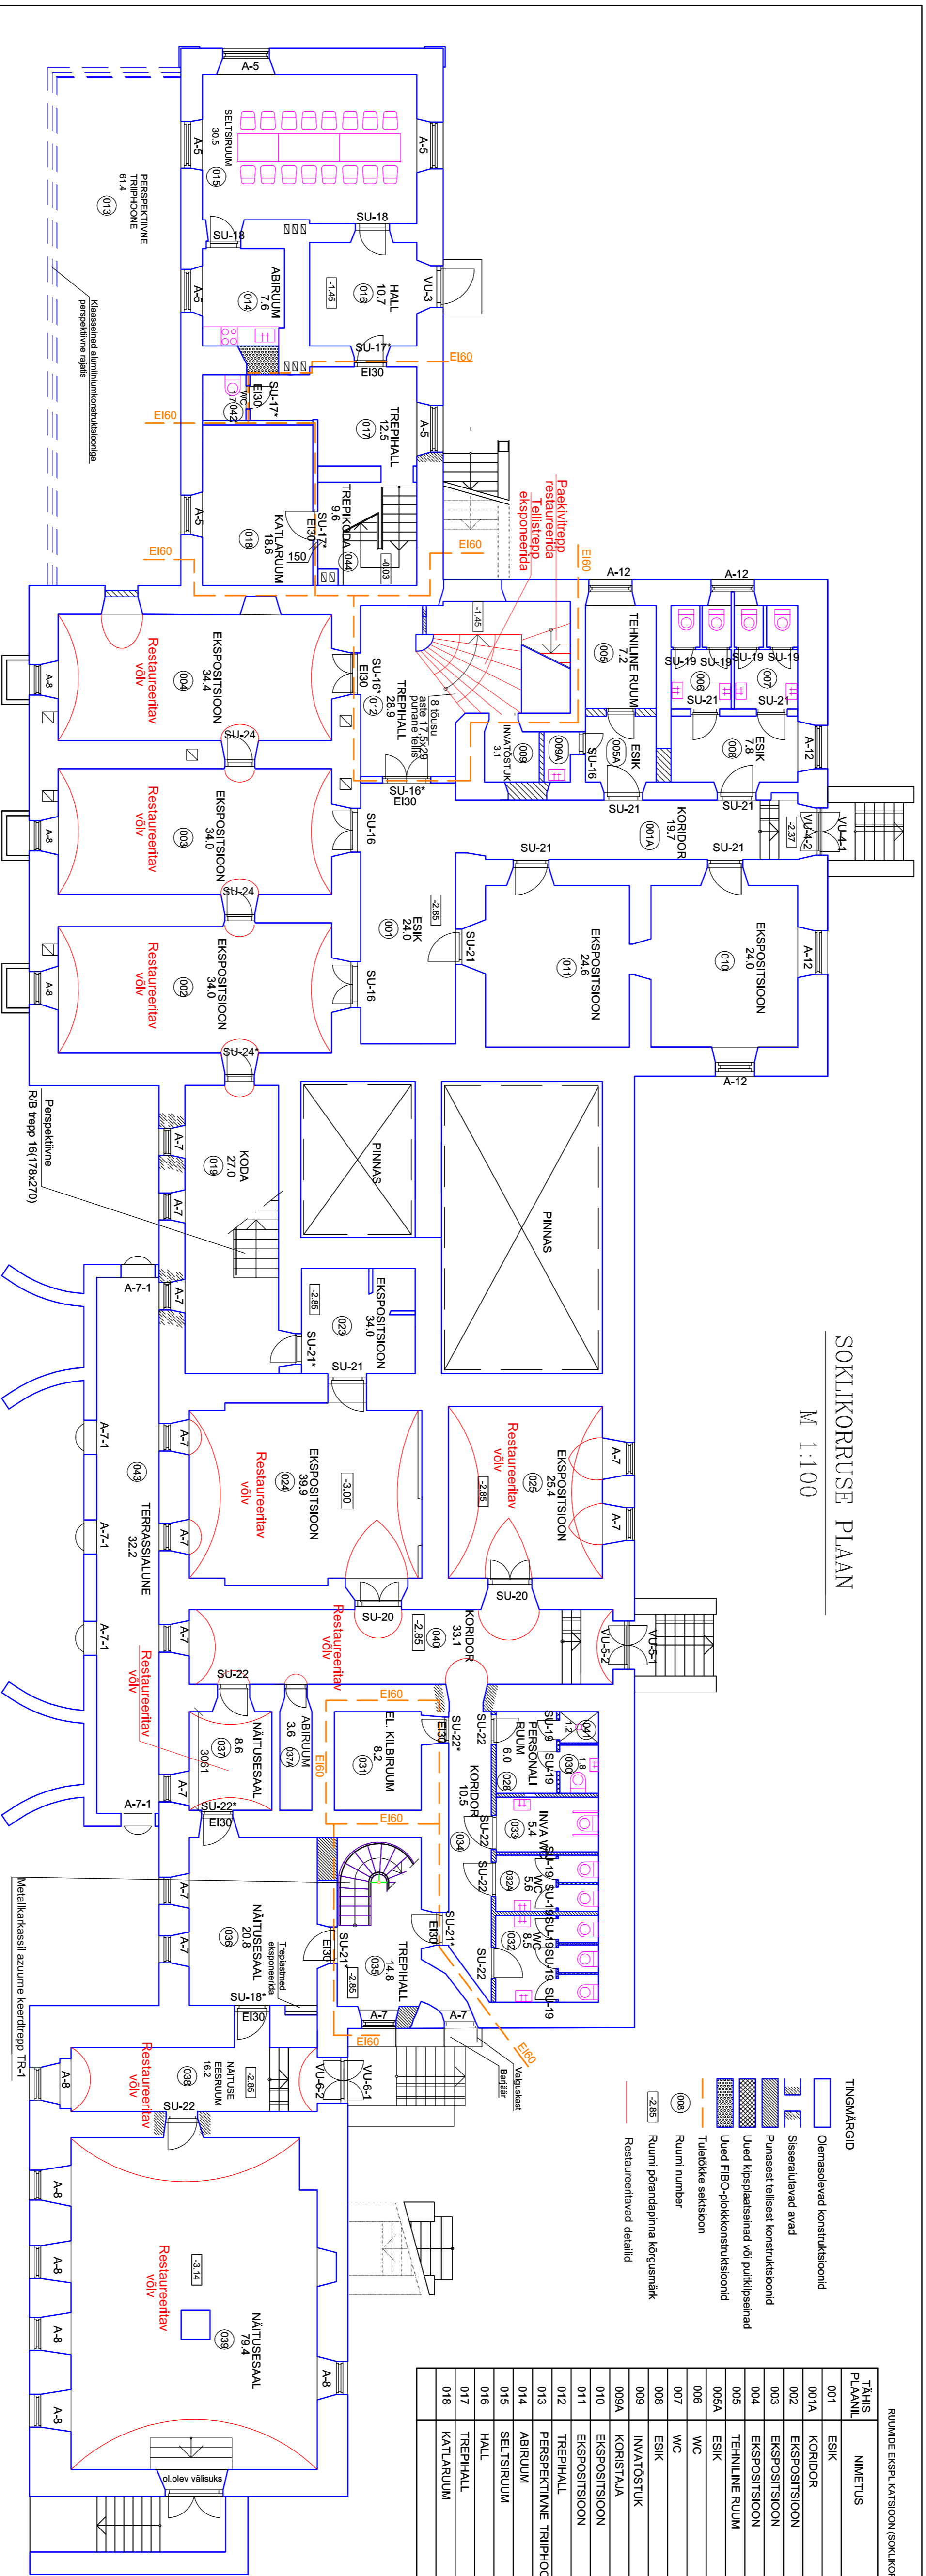

SOKLIKORRUSE PIAAN

M 1:100

RUMMIDE EKSPUKATSIOON (SOKLIKORRUS)

TÄHIS PIAANIL	NIMETUS	PIND m ²
001	ESK	24,0
001A	KORIDOR	21,7
002	EKSPOSITSIOON	34,0
003	EKSPOSITSIOON	34,0
004	EKSPOSITSIOON	34,4
005	TEHNILINE RUMM	7,2
005A	ESK	4,9
006	WC	6,0
007	WC	6,3
008	ESK	7,8
009	INVA/STUK	3,1
009A	KORISTAJA	1,5
010	EKSPOSITSIOON	24,0
011	EKSPOSITSIOON	24,6
012	TREPHALL	28,9
013	PRESEKTSIIVNE TRIPHOONE	61,4
014	ABIRIUM	7,6
015	SETISRUMM	30,5
016	HALL	10,7
017	TREPHALL	12,5
018	KATLARUMM	18,6

RUMMIDE EKSPUKATSIOON (SOKLIKORRUS)

TÄHIS PIAANIL	NIMETUS	PIND m ²
019	KODI	27,0
023	EKSPOSITSIOON	11,5
024	EKSPOSITSIOON	39,9
025	EKSPOSITSIOON	25,4
028	PERSONALI RUMM	6,0
030	WC	1,8
031	EL. KILBRUMM	8,2
032	WC	6,5
032A	WC	5,6
033	INVA WC	5,4
034	KORIDOR	10,5
036	TREPHALL	9,8
038	NATUSESAAI	20,8
037	NATUSESAAI	11,4
037A	ABIRIUM	3,5
038	NATUSE EESRUMM	16,2
039	NATUSESAAI	79,4
040	KORIDOR	33,1
041	DÜSS	1,2
042	WC	1,7
043	TREPHOON	32,2
044	TREPHOON	77,4

Redaktor	Isa-Maria Kõiva ja Kadri Kõrre	Joonis	1
Tõlgimatus	Kõikuse mõisa peahoone sisekujundus, I etapp	Skalaal	PP
Autor	Tõnu Piirma	Aeg	01.06.09
Korraldaja	Fred Toomp	Õhukõrgus	1:100
		Tõlgimatus	05.30
		Ida	20.04