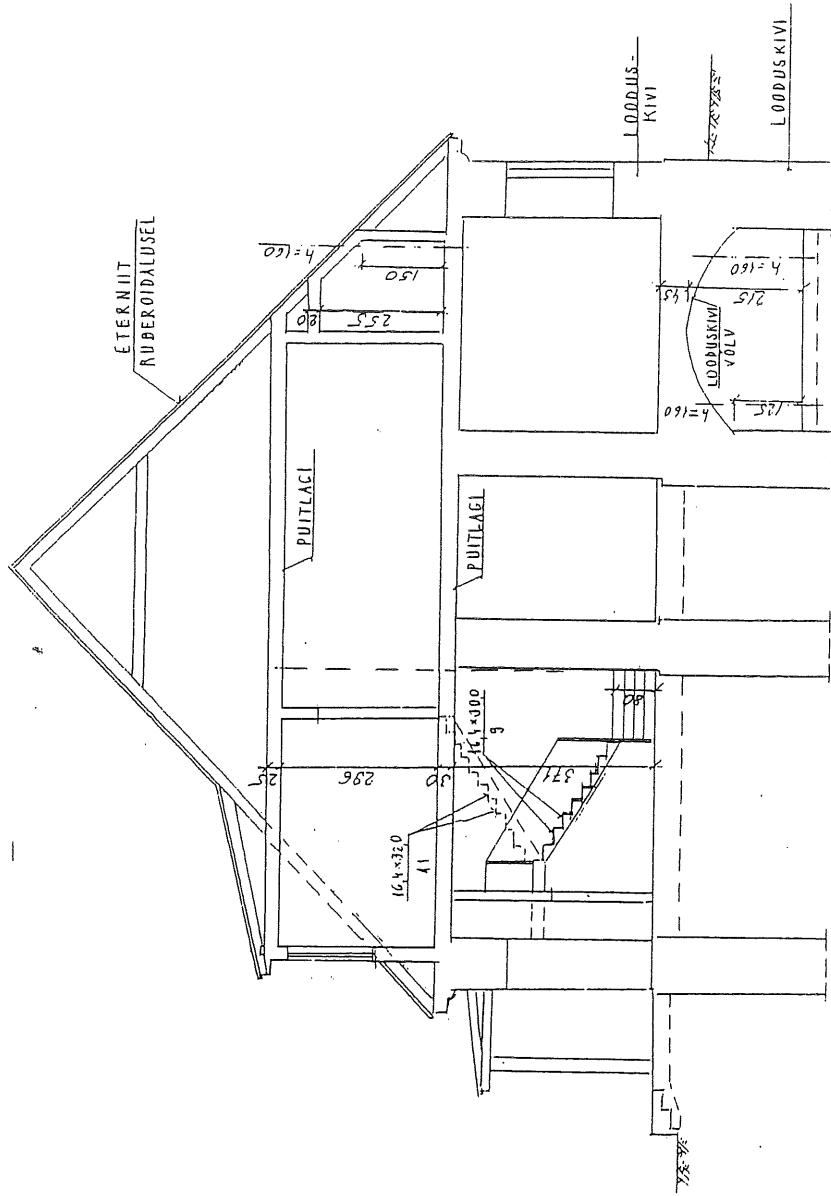

LÕIGE A-A
M 1:100

JÕONIS 5.

ÄLLKIRJAGA KINNITAN ESITATUD ANDMETE ÕIGSUST

OMANI
PIIANISTAJA

VALLAVANEM
AARE HÕLDER

VEIIO VIIRMAA

23.03.99