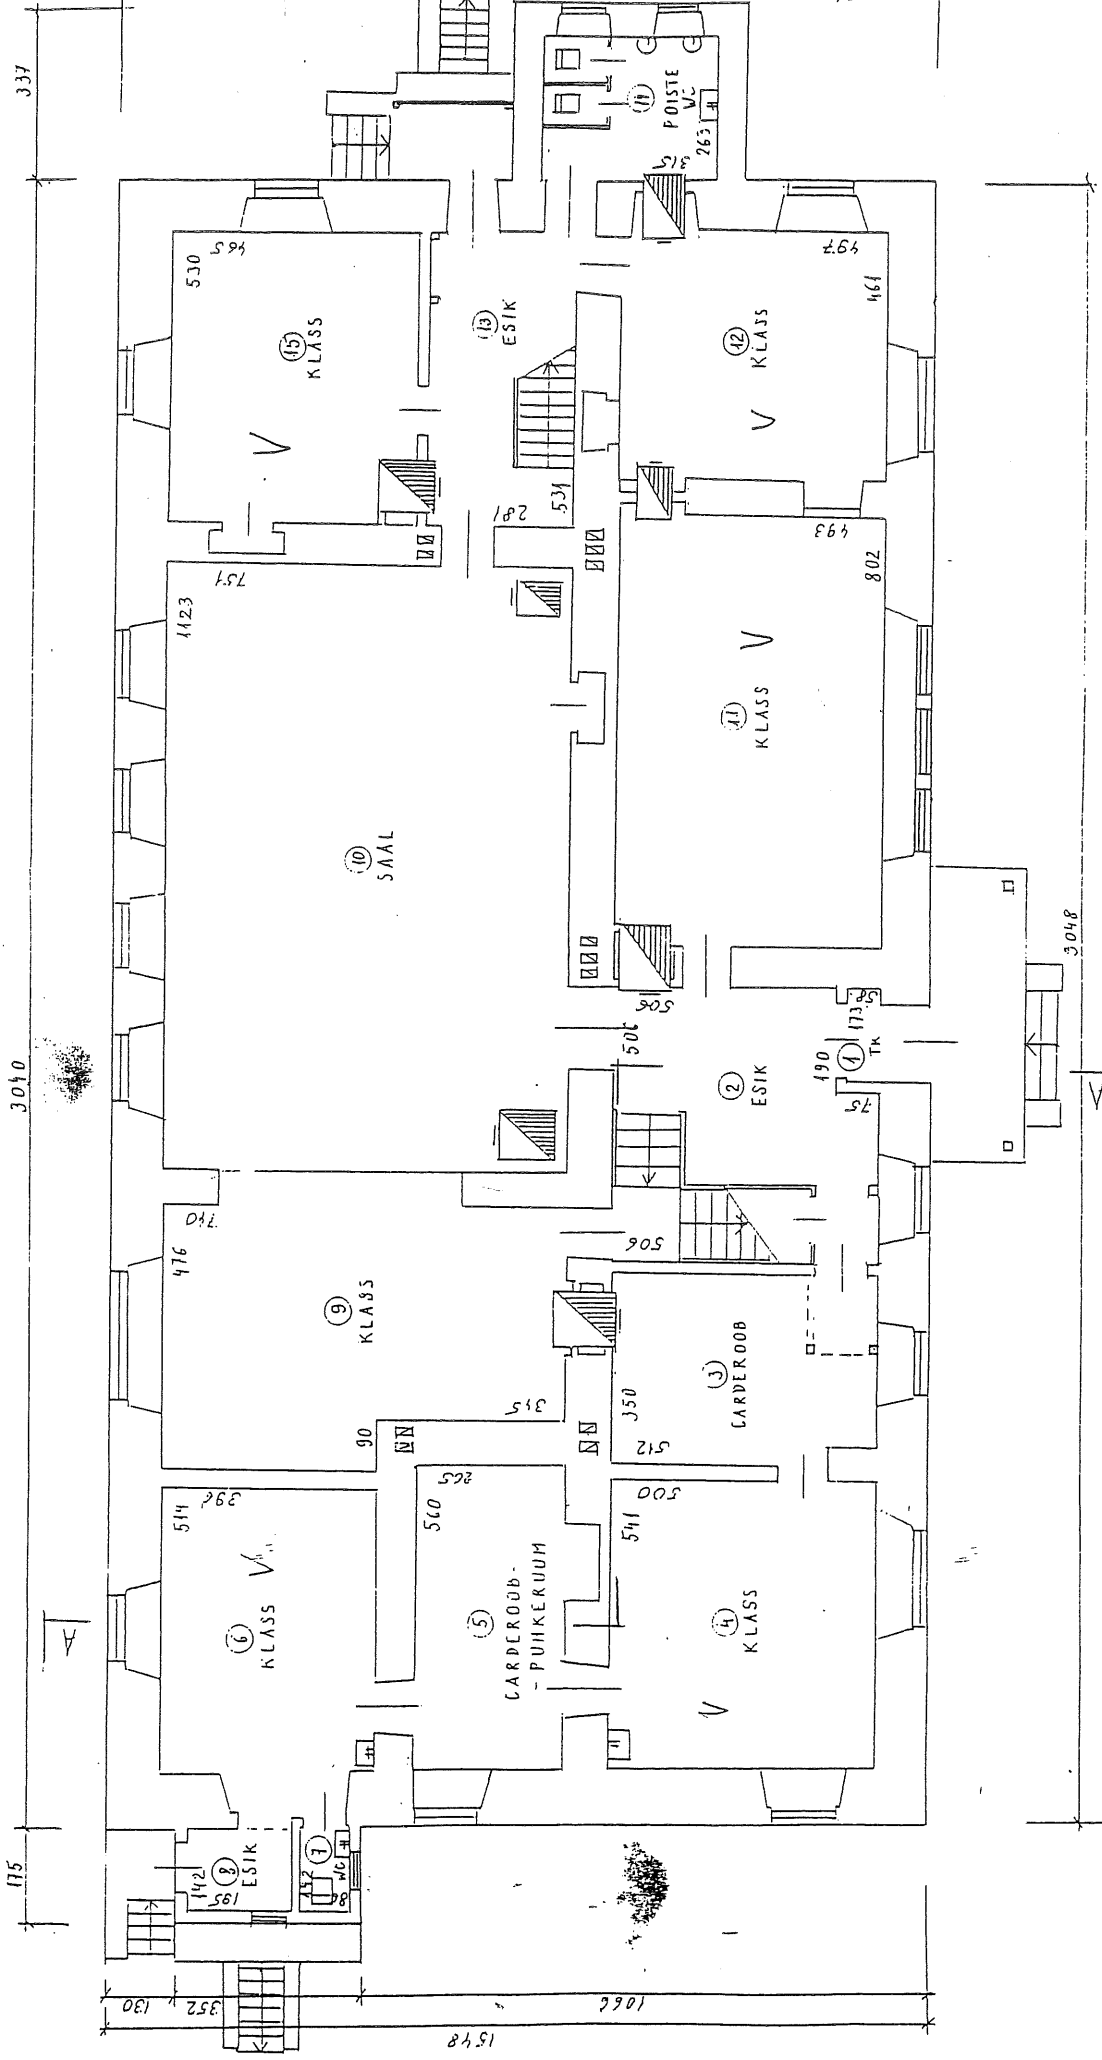

K-ELDRIKORRUS
M 1:100

KASALIK PIND 658 3 m²
3780 m²

KOOLIMAJA I KORRUS

M 1:100

JUUNIS 2.

OMAN	VALTAVAREPE	ALLKIRJAJA KINNITAN ESITATUD ANDMETE OIGSUST
PLAANISTAJA	AABL HÖLDER	
	VELLO VIIRMA	
		23.03.99

II KORRUS
M 1:100