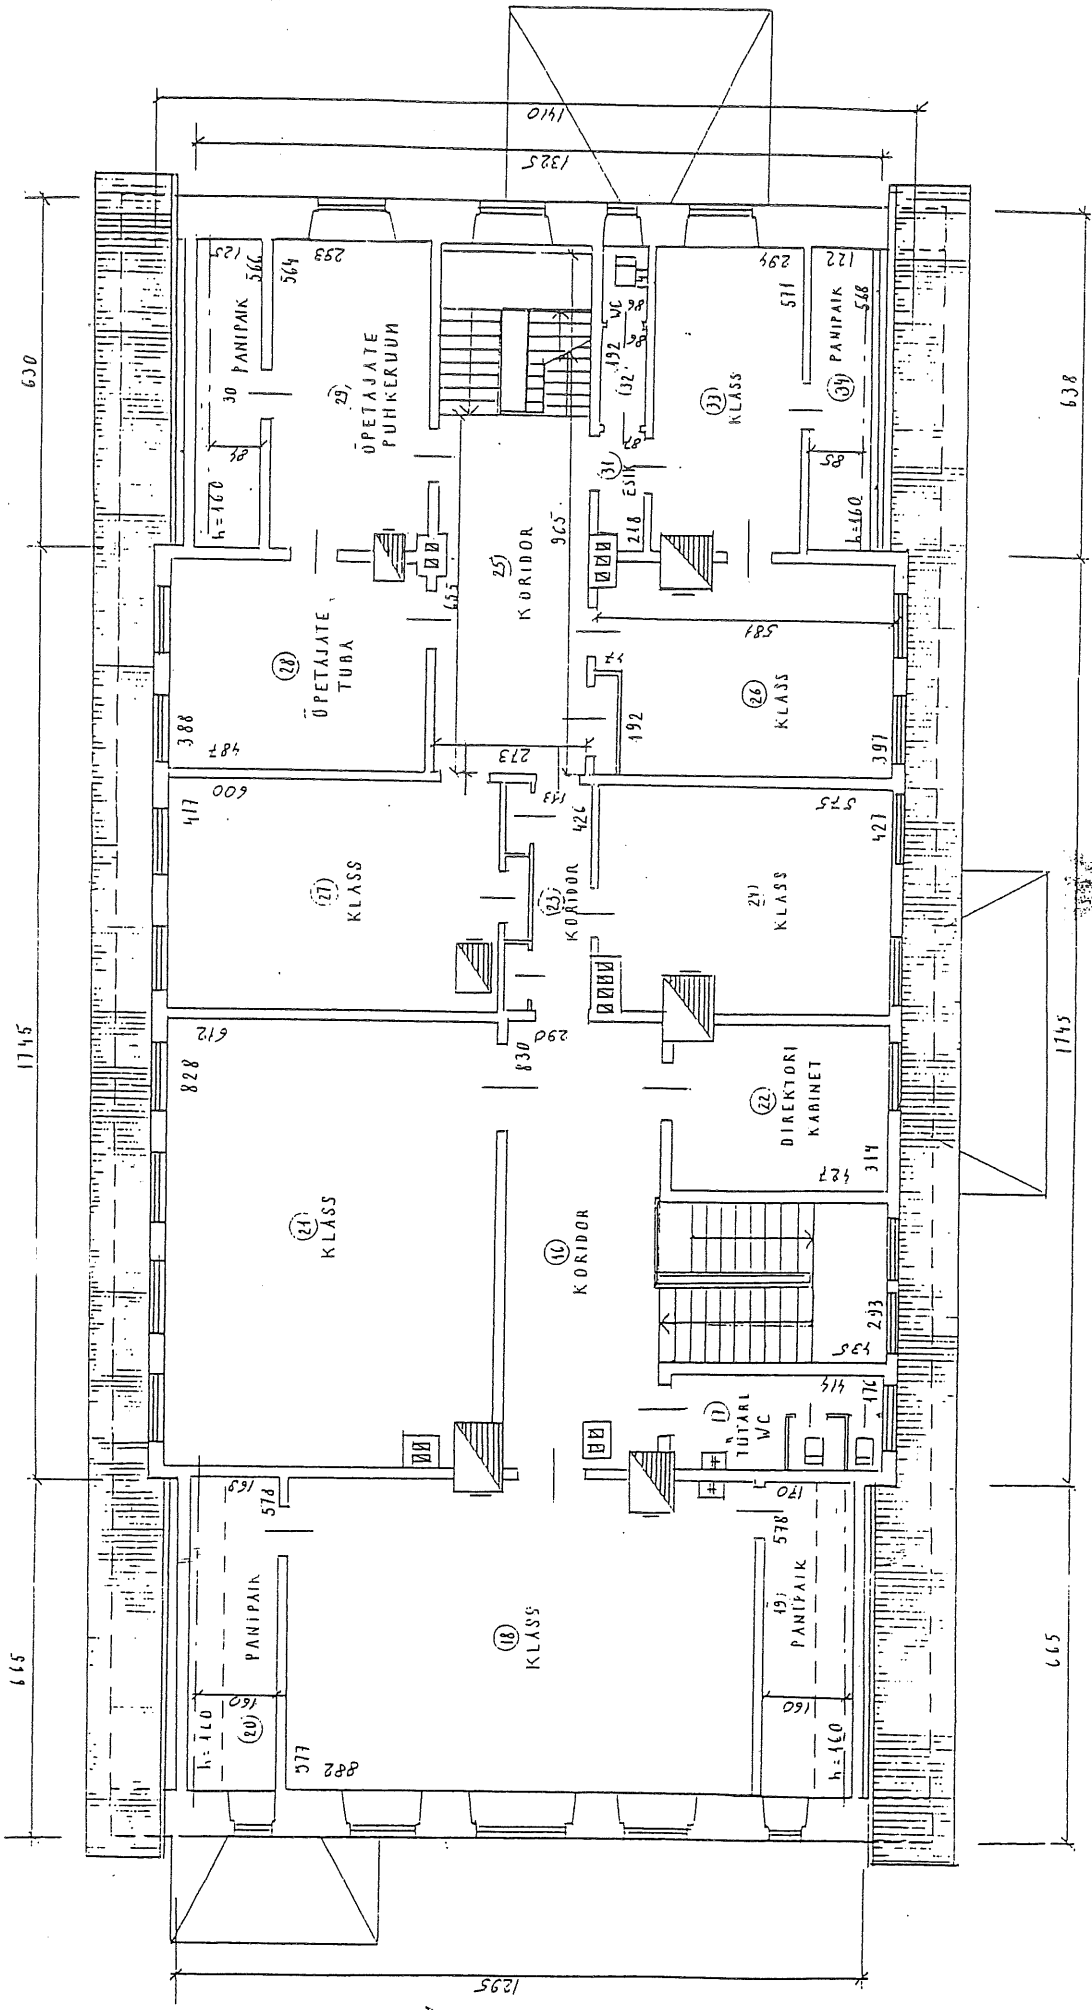

K-ELDRIKORRUS
M 1:100

KASALIK PIND 658 3 m²
3780 m²

KOOLIMAJA I KORRUS

M 1:100

JUUNIS 2.

OMAN	VALTAVAREPE	ALLKIRJAJA KINNITAN ESITATUD ANDMETE OIGSUST
PLAANISTAJA	AABL HÖLDER	
	VELLO VIIRMA	
		23.03.99

II KORRUS
M 1:100